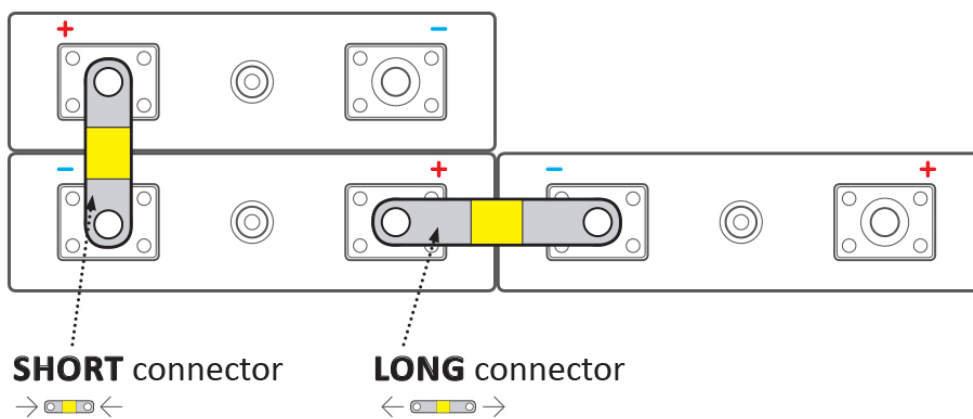

Kód zboží:

BATELX0076

Part No.:

EX-TC35/6

Záruka:

24 měs.

Stav:

Nové zboží

Popis

ELERIX EX-TC35/6

Terminálový konektor **pro Lithiové články LiFePO4 značky ELERIX**. Konektor vhodný pro připojení baterie **ELERIX EX-L25**. Skládá se z více vrstev měděného materiálu.

Zkontrolujte rozměry článků a vaše požadavky na připojení. Viz rozdíl v používání dlouhých a krátkých konektorů:

Zatížitelnost koncového konektoru není lineární! Zatížitelnost klesá s rostoucím průřezem svorkového konektoru.

ZÁKLADNÍ SPECIFIKACE

Rozteč: 35 mm

Rozměry: 47 × 12 × 1 mm

Kompatibilita: ELERIX EX-L25

Materiál: měď