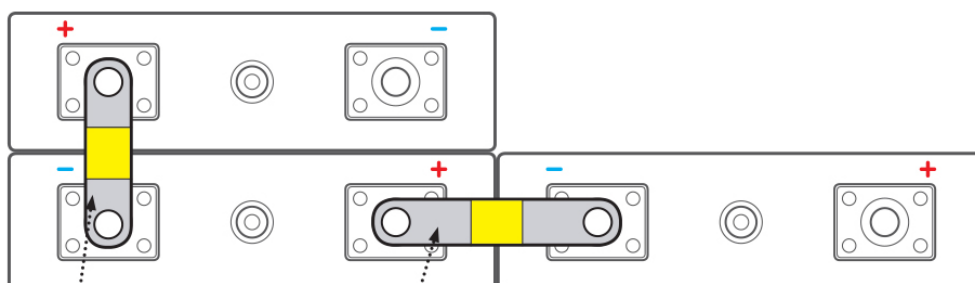

ELERIX EX-TC30/6

Cena celkem:

61 Kč

(bez DPH: 50 Kč)

Běžná cena:

67 Kč

Ušetříte:

6 Kč

Kód zboží:

BATELX0074

Part No.:

EX-TC30/6

Záruka:

24 měs.

Stav:

Nové zboží

Popis

ELERIX EX-TC30/6

Terminálový konektor **pro Lithiové články LiFePO4 značky ELERIX**. Konektor vhodný pro připojení baterií **ELERIX EX-L10, EX-L15 a EX-L25**. Skládá se z více vrstev měděného materiálu.

Zkontrolujte rozměry článků a vaše požadavky na připojení. Viz rozdíl v používání dlouhých a krátkých konektorů:

SHORT connector

LONG connector