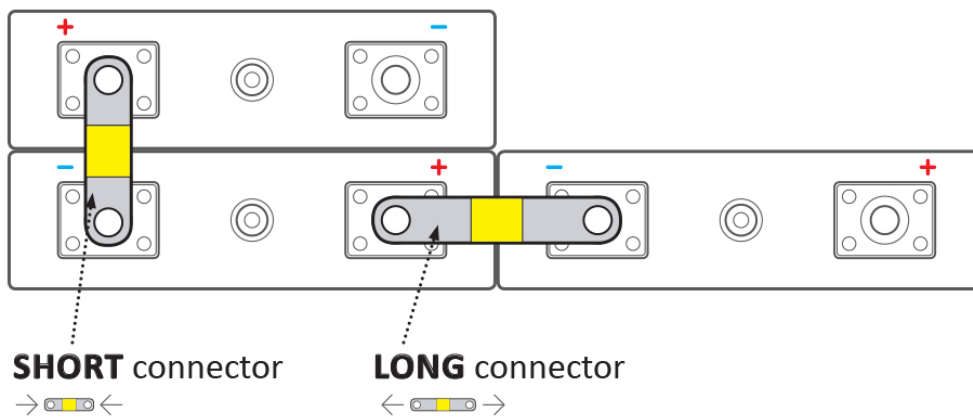

BATELX0070

Part No.:

EX-TC52/10

Záruka:

24 měs.

Stav:

Nové zboží

Popis

ELERIX EX-TC52/10

Terminálový konektor **pro Lithiové články LiFePO4 značky ELERIX**. Konektor vhodný pro připojení baterií **ELERIX EX-L280**. Skládá se z více vrstev měděného materiálu.

Zkontrolujte rozměry článků a vaše požadavky na připojení. Viz rozdíl v používání dlouhých a krátkých konektorů:

Zatížitelnost koncového konektoru není lineární! Zatížitelnost klesá s rostoucím průřezem svorkového konektoru.

ZÁKLADNÍ SPECIFIKACE

Rozteč: 52 mm

Rozměry: 72 × 20 × 2 mm (střední část má výšku 5 mm)

Kompatibilita: ELERIX EX-L280