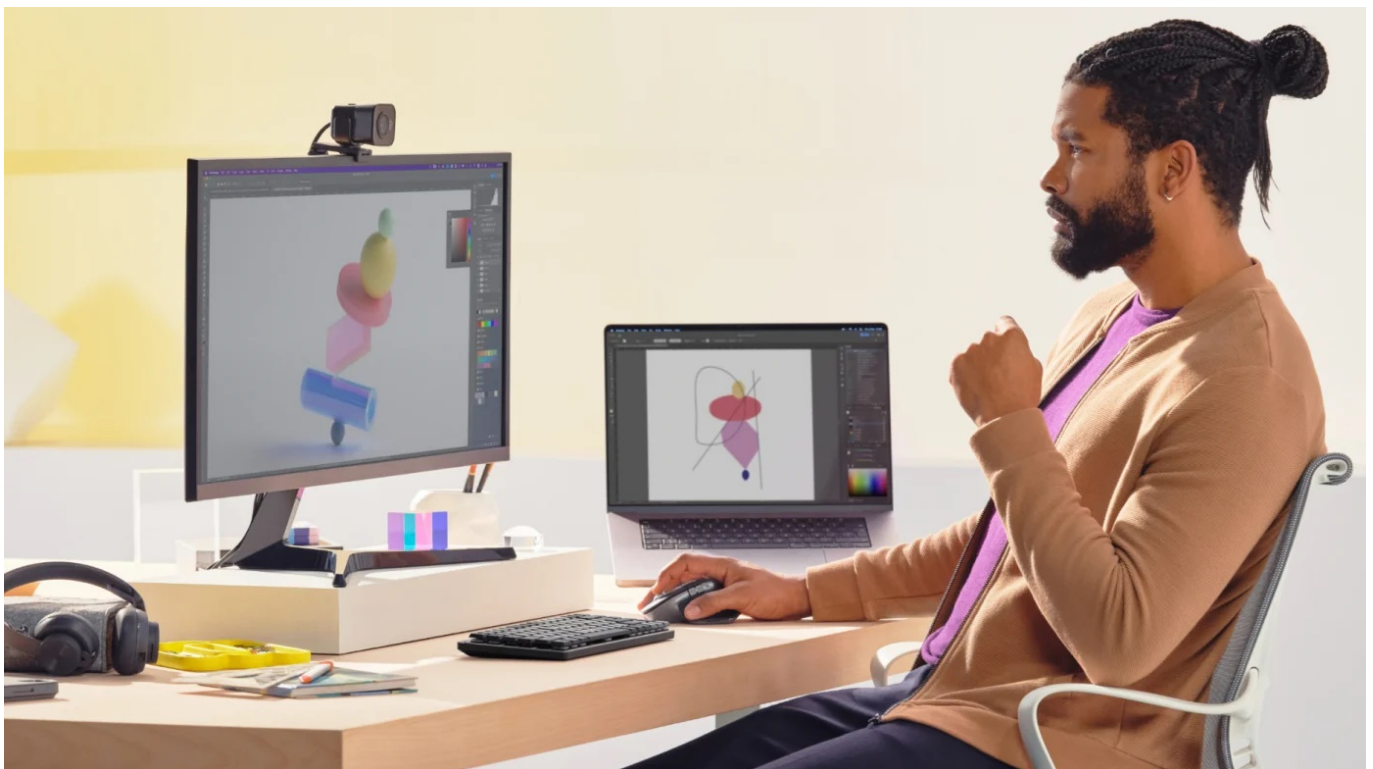

Popis

Logitech MX Master 3S pro náročné pracovní dny

Bezdrátová myš Logitech MX Master 3S vám pomůže při práci s aplikacemi, internetem a dalšími PC činnostmi. Je navržena speciálně **pro zařízení Mac s operačním systémem Mac OS, případně iPadOS**. Jednoduše se integruje do ekosystému Apple a poskytne vám celou řadu funkcí pro efektivní ovládání. Model MX Master 3S disponuje **výkonným senzorem s rozlišením až 8000 DPI**.

Díky tomu zajišťuje přesný a plynulý pohyb, který potřebujete. Svým tvarem umožňuje myš Logitech **komfortní uchopení** a přináší tolik potřebnou ergonomii. **Funkce tichého klikání** je ideální pro práci v kanceláři či maximální koncentraci na daný úkol. **Elektromagnetické rolovací kolečko MagSpeed Smartshift** je mimořádně přesné a rychlé pro efektivní procházení řádků. Precizně odvedená konstrukce poskytuje **špičkovou hmatovou odezvu**. Díky **aplikaci Logi Options+** bezdrátovou myš Logitech MX Master 3S snadno přizpůsobíte rozmanitým aplikacím.

Logitech MX Master 3S

Optická bezdrátová myš **pro integraci do ekosystému Apple** je vybavená **sedmi tlačítky**, elektromagnetickým rolovacím kolečkem MagSpeed Smartshift a **horizontálním kolečkem** pro ovládání palcem. Disponuje vysoce přesným senzorem s rozlišením **200 až 8000 DPI**, které lze snadno nastavit v krocích po 50 DPI. Myš jednoduše připojíte prostřednictvím **Bluetooth** až ke třem zařízením současně, mezi kterými lze následně přepínat tlačítkem na spodní straně myši. Zároveň je také kompatibilní s bezdrátovým přijímačem Logi Bolt (není součástí balení). Software Logi Options+ umožňuje **přecházet mezi počítači** pomocí funkce Flow pouhým přesunutím kurzoru k okraji obrazovky. Napájení zajišťuje **vestavěná baterie** s kapacitou **500 mAh**, která při plném nabití udrží myš v chodu až 70 dní. Nabíjení je realizováno skrze příložený USB-C kabel.