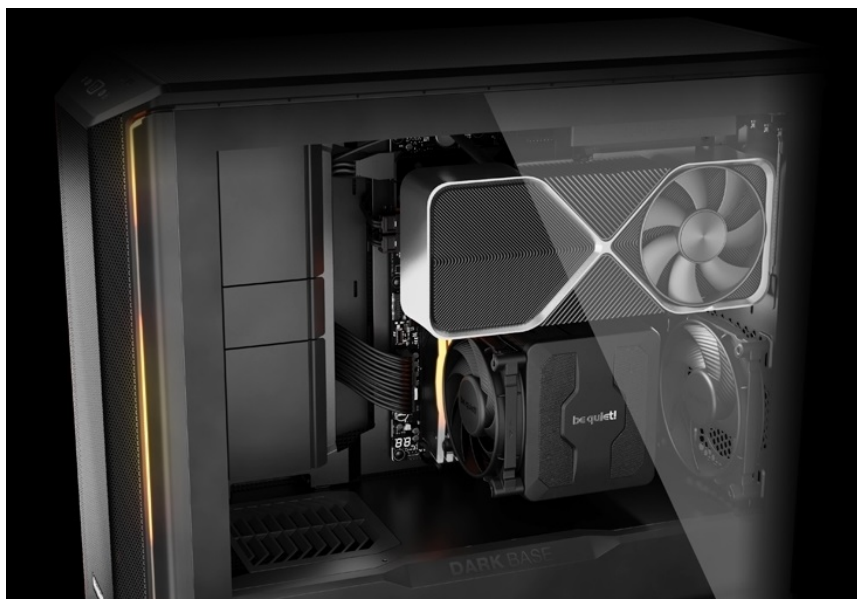

Tomáš Čaňo (iteshop.cz)

info@itcommunity.cz

+420 721 753 787

07.05.26 8:27:21

BE QUIET! DARK BASE 701 ČERNÁ

Cena celkem:	5 959 Kč (bez DPH: 4 925 Kč)
Běžná cena:	6 555 Kč
Ušetříte:	596 Kč
Kód zboží:	CASBQT1160
Part No.:	BGW58
Záruka:	36 měs.
Stav:	Nové zboží

Popis

Be quiet! DARK BASE 701 - rozjeté komponenty na jednom místě

PC skříň **Be quiet! DARK BASE 701** svým designem podporuje maximální průtok vzduch a stabilní chod celého systému. **Extra prodyšná konstrukce** je ideální pro výkonné komponenty, které jsou chlazeny vzduchem. Skříň ve formátu **Middle Tower** disponuje trojicí předinstalovaných ventilátorů, které skvěle balancují mezi chladicím výkonem a tichým provozem.

PC skříň Be quiet! DARK BASE 701 představuje ideální volbu pro všestranné využití, ať už v pracovní nebo multimediální sféře. Fanoušci estetiky ocení **konstrukci s průhlednou bočnicí**. Zkušení uživatelé zase mohou naplno využít vnitřní prostor skříně, který neklade téměř žádná omezení, co se kreativity týče. Je **kompatibilní s celou řadou komponent** různých formátů a velikostí, a to včetně třeba vodního chlazení. Samozřejmostí je výbava v podobě **prachových filtrů** nebo **konektorů**.

Be quiet! DARK BASE 701

Kvalitní počítačová skříň s průhlednou bočnicí formátu **Middle Tower** nabízí dostatek prostoru pro uložení **až pěti disků**. Předinstalovány jsou **tři 140 mm ventilátory**, které lze optimalizovat jak pro tichý chod, tak pro výkon bez kompromisu pomocí tlačítek na horním panelu. Zde se také nachází **dva porty USB 3.0**, jeden port **USB-C**, sluchátkový výstup a audio vstup pro mikrofon. Herní design ještě doplňuje elegantní **ARGB osvětlení**. Ve skříni je dostatek prostoru pro chladič CPU do