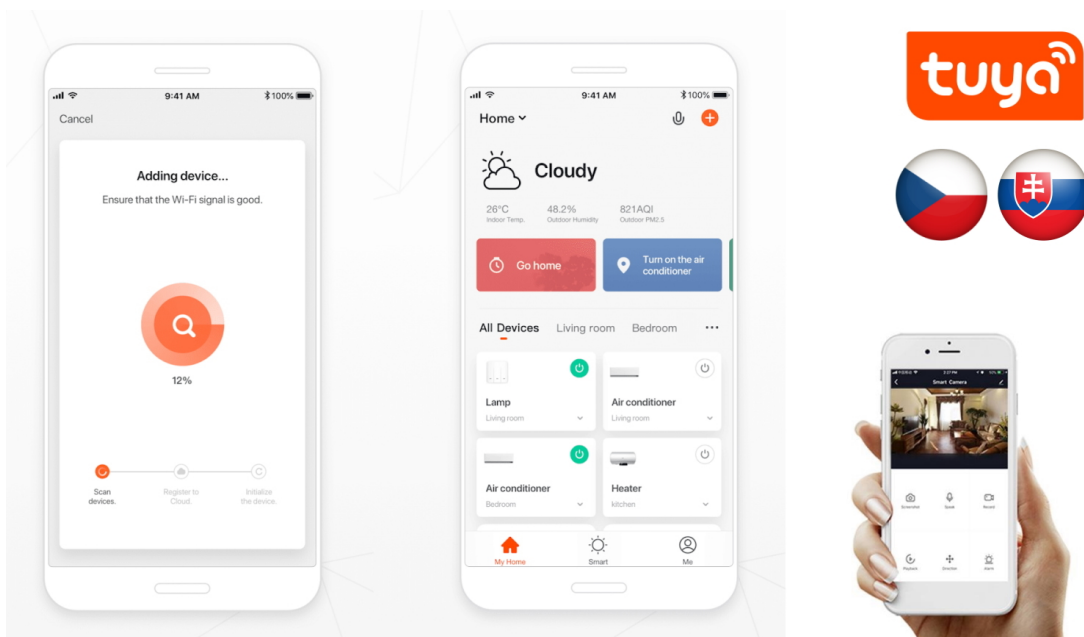

Popis

Variabilní osvětlení nejen pro chytrou domácnost - IMMAX NEO LITE RONDAS

LED stropní svítidlo IMMAX NEO LITE RONDAS Smart přináší světlo do každé místnosti. Svým minimalistickým designem skvěle zapadne například do moderní kuchyně, jídelny, ale také třeba obývacího pokoje. Vyznačuje se snadnou a rychlou **instalací bez nutnosti brány (Bridge)**, takže snížíte pořizovací náklady a flexibilní ovládání je možné bezdrátově pomocí **Bluetooth** a síť Wi-Fi.

Komunikace **přes Wi-Fi a protokol Tuya** vám umožní ovládat svítidlo **IMMAX NEO LITE RONDAS** pomocí **mobilní aplikace Immax NEO PRO**. Jednoduše nastavíte režim osvětlení, odstín barvy světla, jeho tón nebo intenzitu. Díky tomu vytvoříte v domácnosti jakoukoli atmosféru, ať už pro práci nebo relax. Samozřejmostí je také kontrola pomocí **dálkového IR ovladače**, který je součástí balení.

Svítlidlo lze propojit s chytrou aplikací **IMMAX NEO PRO** a ovládat tak celou síť domácích světelných zdrojů skrze dálkový ovladač či aplikaci v mobilním telefonu. Systém je **kompatibilní s iOS, Android, Samsung SmartThings, Amazon Alexa, Apple Siri, Google Assistant, Tuya a LIDL**. Dálkové ovládání je součástí balení.