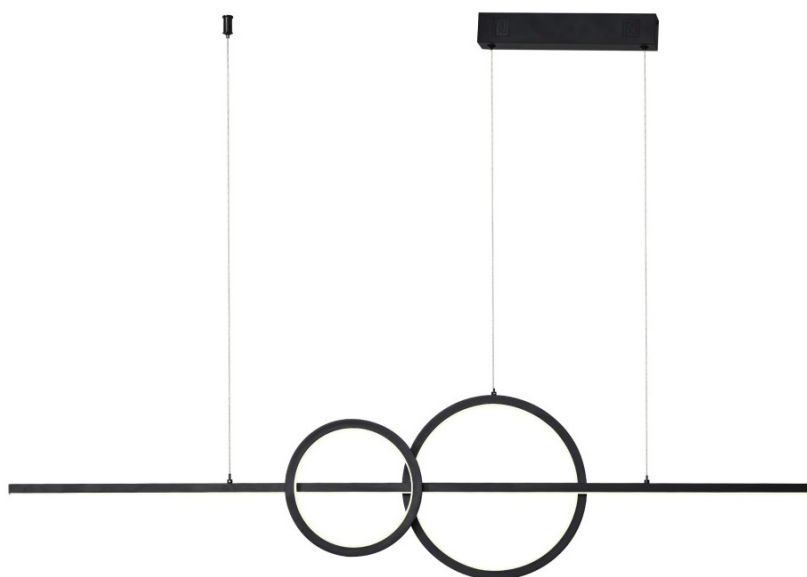

Popis

Variabilní osvětlení nejen pro chytrou domácnost - IMMAX NEO LITE RONDAS

LED stropní svítidlo IMMAX NEO LITE RONDAS Smart přináší světlo do každé místnosti. Svým minimalistickým designem skvěle zapadne například do moderní kuchyně, jídelny, ale také třeba obývacího pokoje. Vyznačuje se snadnou a rychlou **instalací bez nutnosti brány (Bridge)**, takže snížíte pořizovací náklady a flexibilní ovládání je možné bezdrátově pomocí **Bluetooth** a síť Wi-Fi.

IMMAX NEO LITE RONDAS 56 W

Elegantní závěsné LED svítidlo je skvělou volbou pro osvětlení kuchyňských ostrůvků a jídelních stolů. Osvětlení lze upravit

dle aktuální činnosti a zvolený odstín bílé barvy světla vnese do místnosti vždy jinou atmosféru.

Materiál: kov + plast

Vstupní napětí: AC 220 V

Rozměry: 1313 × 60 mm

Délka závěsu: max. 1500 mm

Barva: černá

Energetická třída (EEI): G

TuyaSmart:

[Aplikace pro Android](#)