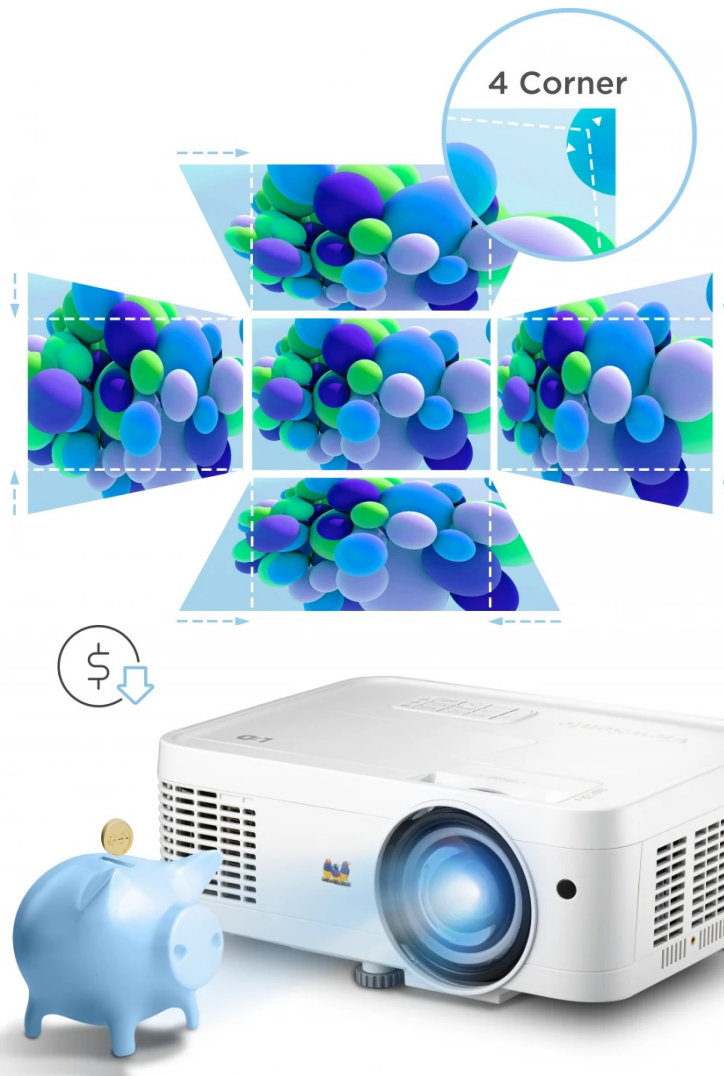

Pokročilá LED technologie na jedné straně snižuje spotřebu, na druhé straně podporuje **vysoký jas až 3000 ANSI lumenů**. Ve spojení s vysokým kontrastním poměrem produkuje jasný a dobře čitelný obraz i v osvětleném interiéru. Mezi další přednosti projektoru **ViewSonic LS560W** patří **krátká projekční vzdálenost**, která vám poskytne obří plochu o velikosti 100 palců ze vzdálenosti pouhých 1,1 m.

Samozřejmostí je přítomnost funkce pro korekci lichoběžníkového zkreslení obrazu. Možnost otáčení zajistí nastavení do požadovaného úhlu vertikálně a kreativní aplikace na stropy, stěny nebo podlahy. Konstrukce se vyznačuje přítomností pokročilého chlazení, které umožňuje bezproblémový **provoz v režimu 24/7**, a také **stupněm krytí IP5X** pro spolehlivé těsnění a ochranu optické jednotky před prachem.

### ViewSonic LS560WH

Projektor s **krátkou projekční vzdáleností**, WXGA rozlišením **1280 × 800 px**, jasem **3000 ANSI lumenů** a kontrastním poměrem **3 000 000 : 1**. Díky funkci digitálního zoomu a korekci lichoběžníkového zkreslení můžete mít obraz přesně tam, kde potřebujete. Projektor dokáže vytvořit promítací plochu **o velikosti až 300"**. Mimo to dokáže věrně zobrazit jakékoliv scény ve 2D i **3D**. Podporuje také **360° projekci**, promítání obrazu na strop, stěny, podlahu nebo dokonce šikmé plochy, například ve veřejných prostorách. Bezúdržbový provoz a dlouhou životnost projektoru zajistí prachotěsně uzavřená optická jednotka splňující certifikaci **IP5X**. Základní ozvučení zajistí **integrováný reproduktor** s výkonem 2 W.

### ZÁKLADNÍ SPECIFIKACE

**Systém projekce:** DLP

**Rozlišení:** 1280 × 800 px

**Jas:** 3000 ANSI lumenů

**Kontrastní poměr:** 3 000 000 : 1

**Rozhraní:** 1× HDMI, 1× USB, 1× audio výstup, 1× audio vstup, 1× RJ-45, 1× RS232