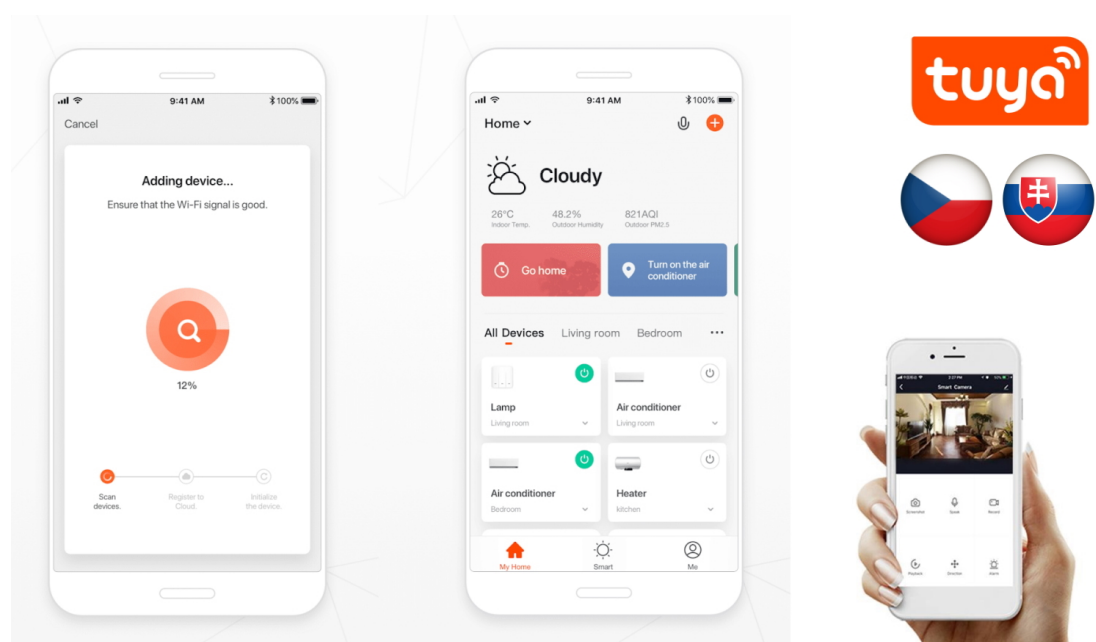

36 měs.

Stav:

Nové zboží

Popis

IMMAX NEO DORMINE - chytré osvětlení, které má styl

Stahovací bodové světlo IMMAX NEO DORMINE SMART v elegantním designu se skvěle hodí do každé moderní domácnosti – do jídelny, kuchyně, ložnice nebo obývacího pokoje. **Závěsný systém** umožňuje variabilní nastavení výšky dle výšky stropu nebo vašich požadavků. **Barevná teplota 3000K** poskytuje příjemné osvětlení v místnosti. **Bodové světlo směřuje dolů** a osvětluje místo před vámi.

Současně poskytuje také **nepřímé osvětlení vzhůru bez oslnění**. Díky kompaktním rozměrům nezabere příliš prostoru. Samozřejmostí je funkce **stmívání**, takže se přizpůsobí všem vašim požadavkům. **Svítilno IMMAX NEO DORMINE SMART**

Ize jednoduše **ovládat pomocí aplikace Immax NEO PRO** ve vašem smartphonu nebo tabletu. Nechybí ani **fyzické dálkové ovládání**, které je součástí balení.

IMMAX NEO DORMINE SMART 6 W

Designové LED stahovací svítidlo, ideální např. nad kuchyňský ostrůvek či jídelní stůl. **Bodové světlo svítí dolů a jemné nepřímé světlo svítí vzhůru**, světlo vás tedy nebude nijak nepříjemně oslňovat. Závěsný systém umožňuje maximální **variabilitu výšky**, během sekundy stáhnete svítidlo dolů nebo vytáhnete zpět. Lustr se zafixuje vždy ve zvolené výšce. Svítidlo lze propojit s chytrou aplikací **IMMAX NEO PRO** a ovládat tak celou síť domácích světelných zdrojů skrze dálkový ovladač či aplikaci v mobilním telefonu. Systém je **kompatibilní s iOS, Android, Amazon Alexa, Apple Siri, Google Assistant, Tuya, Philips HUE či Somfy**. Dálkové ovládání je součástí balení.