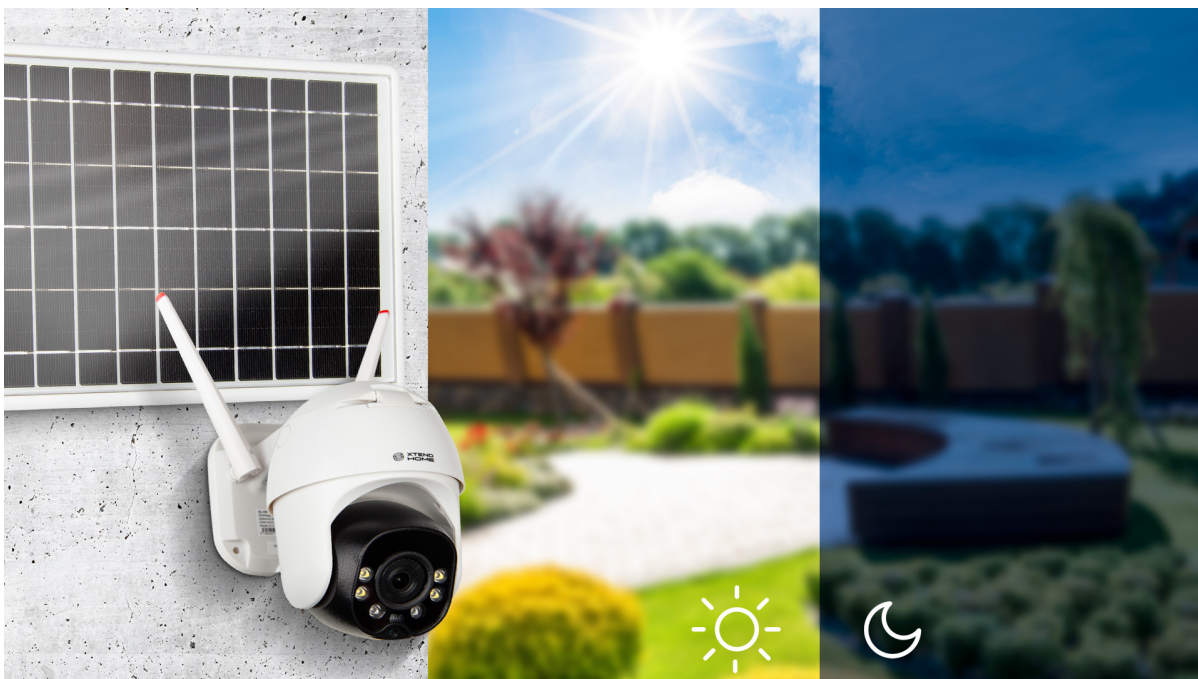

XTEND HOME SO110 VENKOVNÍ SOLÁRNÍ BATERIOVÁ OTOČNÁ 4G KAMERA

Cena celkem:	3 296 Kč
	(bez DPH: 2 724 Kč)
Běžná cena:	3 626 Kč
Ušetříte:	330 Kč
Kód zboží:	XTHOME0008
Part No.:	XL-OKOSOLARGSM6
Záruka:	24 měs.
Stav:	Nové zboží

Popis

Xtend Home venkovní solární bateriová otočná 4G kamera

Otočná venkovní 4G Smart kamera s **Full HD** rozlišením **1920 x 1080 při 25 fps** (záznam 13 fps). Pro nahrávání videa i v naprosté tmě disponuje **nočním režimem s IR a LED přisvícením** do vzdálenosti **až 15 m**. Praktická technologie **detekce pohybu osob** spolehlivě ochrání vaši zahradu, stavbu či domácnost a odradí nežádoucí návštěvy. O narušení prostoru se ihned dozvíte skrze **notifikaci**, kterou kamera zašle do aplikace ve vašem mobilním telefonu. Ta mimo jiné umožňuje pohodlnou vzdálenou správu, ovládaní kamery, živý náhled či přehrávání záznamu. Kamera má **dálkové ovládání otočení a náklonu**. Díky zabudovanému **reproduktoru a mikrofonu** lze kameru využít pro obousměrnou komunikaci.

Kamera je nezávislá na vnějším napájení. Solární panel je možné a vhodné instalovat na slunečnou stranu, přičemž kamera i solární panel mají vlastní montážní držák. Nabíjecí **baterie v solárním panelu** jsou všeobecně rozšířeného typu **18650**. Při plném nabití a typicky jen občasné aktivaci poplachu s náhledem je výdrž baterií i při úplném zastínění až **14 dní**.

ZÁKLADNÍ SPECIFIKACE

Vlastnosti: