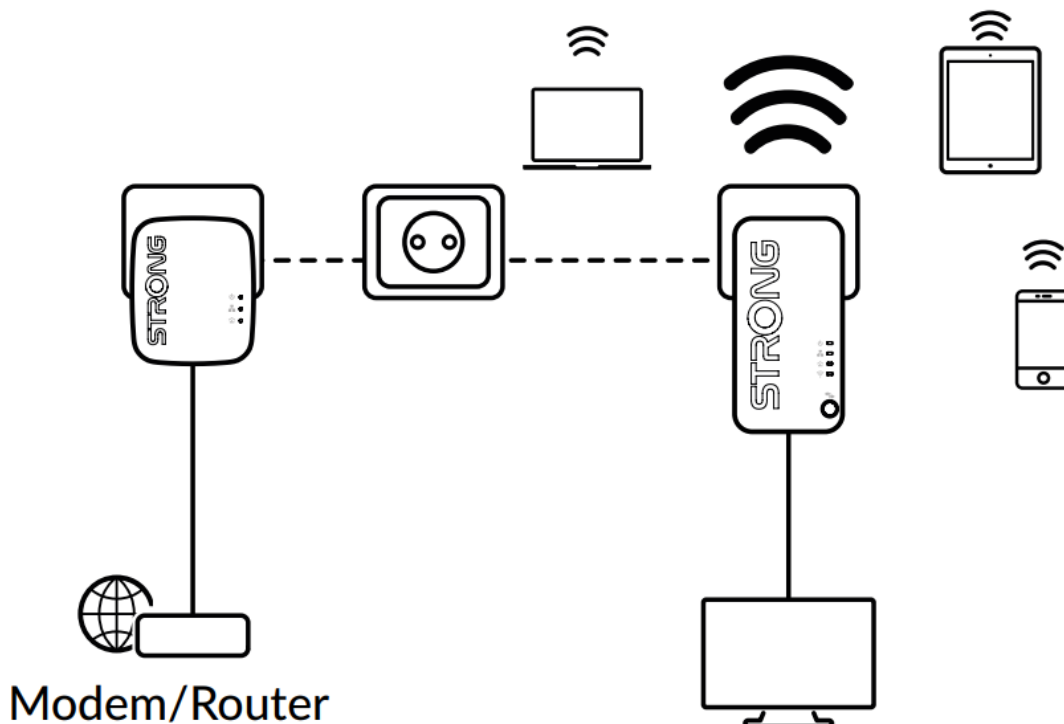

Vytvořte si velmi snadno vysokorychlostní **Wi-Fi hotspot** s rychlostí **až 750 Mbit/s** pomocí stávající elektroinstalace vaší domácnosti. Jednoduše připojte adaptér Powerline 1000 MINI k vašemu stávajícímu internetovému modemu prostřednictvím **portu Ethernet** a okamžitě získáte připojení k internetu dostupné **z jakékoli napájecí zásuvky**. Pak pomocí adaptéru Wi-Fi 1000 MINI můžete vytvořit ve vybrané místnosti nový Wi-Fi hotspot a během několika minut tak rozšířit pokrytí vaší domácnosti Wi-Fi signálem.

Sada obsahuje jeden adaptér Powerline 1000 MINI a jeden adaptér Powerline Wi-Fi 1000 MINI. Součástí balení jsou dva ethernet kabely.

**ZÁKLADNÍ SPECIFIKACE****Přenosová rychlost:** až 1000 Mbit/s (750 Mbit/s bezdrátově, 433 Mbit/s při 5 GHz, 300 Mbit/s při 2,4 GHz)**Standard Powerline:** HomePlug AV2, HomePlug AV, IEEE802.3, IEEE802.3u

Dosah: až 300 m

Barva: bílá

Powerline 1000 MINI

Rozhraní: 1× RJ-45 100/100/1000 Mbps

Rozměry: 75 × 68 × 63 mm

Hmotnost: 79 g

Powerline Wi-Fi 1000 MINI

Standard sítě: IEEE 802.11b/g/n