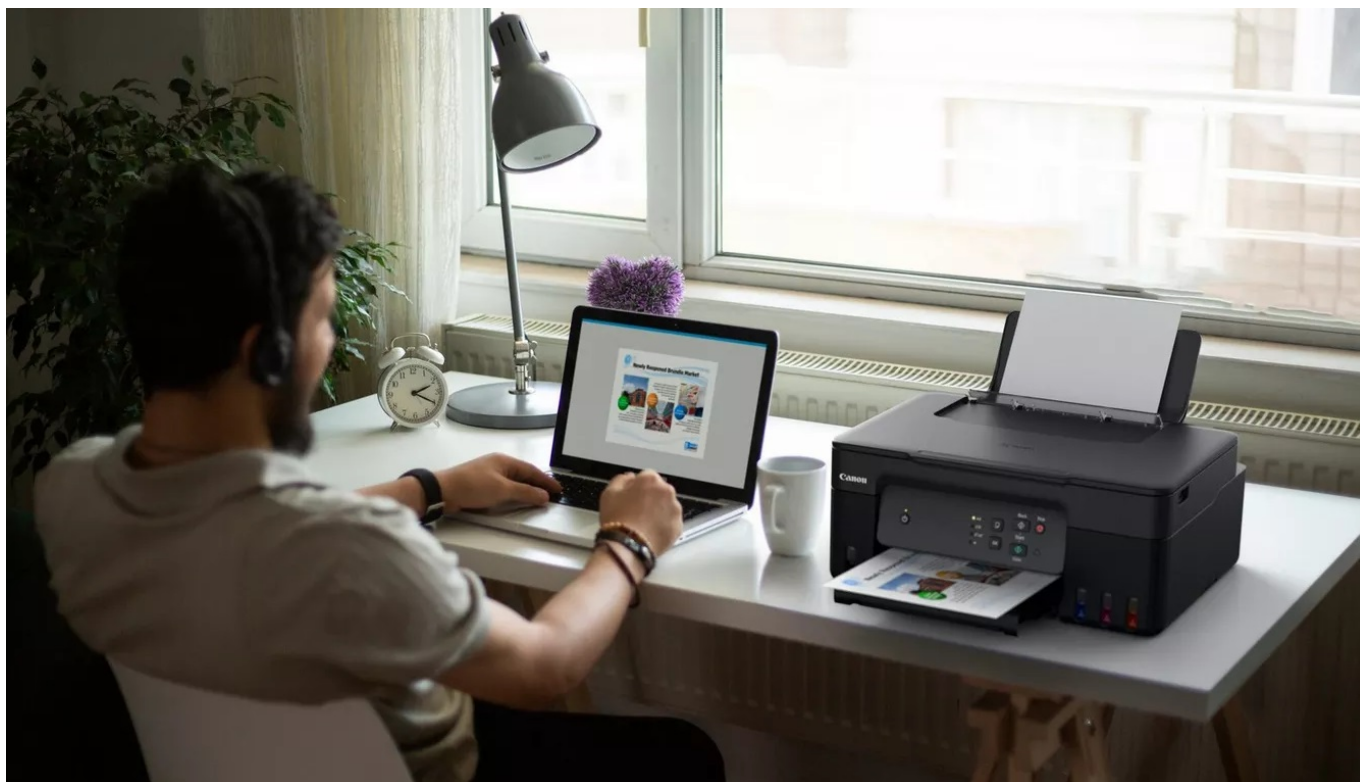

### Canon PIXMA G2430 - zefektivní a zlevní procesy v kanceláři

**Multifunkční tiskárna Canon PIXMA G2430** si vzala za úkol kvalitní tisk při dosažení výrazné úspory nákladů. **Podporuje tisk, kopírování a skenování**, takže běžné kancelářské procesy zvládnete jen s jedním zařízením. Je ideální do domácnosti i osobní kanceláře a díky **systému MegaTank** ušetříte, co to jen jde. **Multifunkce Canon PIXMA G2430** se vyznačuje přítomností **doplnitelných zásobníků s vysokou výtežností**, takže s jednou sadou standardních inkoustových lahvíček vytisknete až 4600 stran.