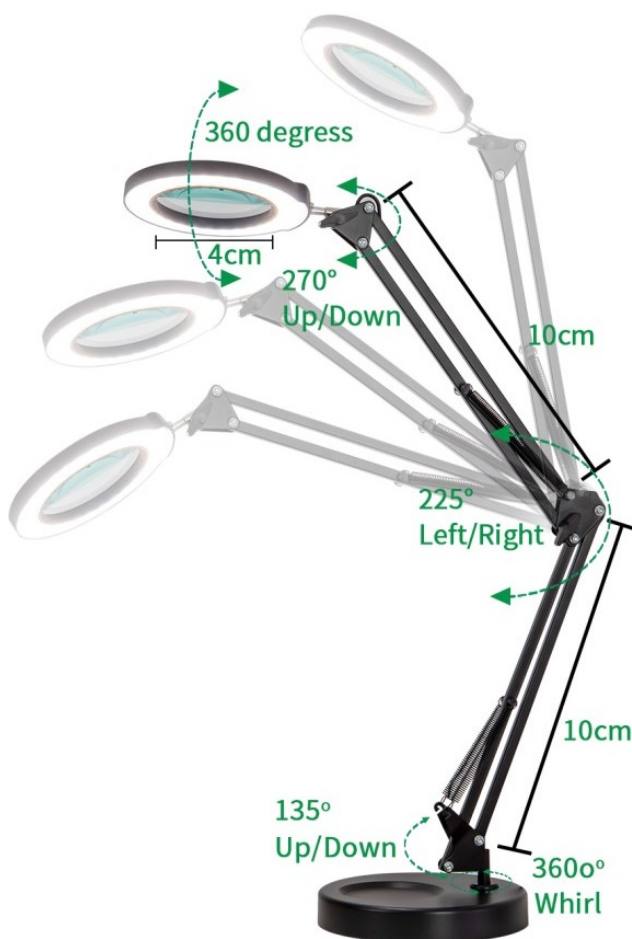

Stolní LED lampička IMMAX ZOOM do kanceláře i na pracoviště. Díky **zvětšovací skleněné čočce** představuje ideálního pomocníka například do kosmetických salonů, dílen apod. Disponuje **nastavitelným ramenem a otočnou hlavou**, díky čemuž ji snadno upravíte do požadované pozice.

Proud světla tak směřujete podle svých požadavků. Současně vám umožní zvětšení části předmětu či dané plochy. **Zabudovaná lupa** je dostatečně prostorná, aby našla své uplatnění. **Dotyková tlačítka** umožní snadné ovládání.

IMMAX LED stolní lampička ZOOM

Stmívatelná stolní LED lampička **se zvětšovací skleněnou čočkou** vhodná do dílen, kosmetických salonů, kanceláří atd. Lampu lze postavit na plochu nebo pevně upevnit kovovou svorkou na okraj stolu. Disponuje flexibilním ramenem o délce **70 cm** a natáčecí hlavou ve všech směrech, což umožňuje perfektní nastavení osvětlení při práci. Ovládání lampičky je velmi snadné díky dotykovým tlačítkům. Dostatečný průměr lupy (skla) o **velikosti 10 cm** umožňuje efektivní práci s lupou.

ZÁKLADNÍ SPECIFIKACE

Příkon: 12 W

Svítilivost: 1200 lm

Barva světla: 3000-6500 K

Vstupní napětí: 5 V DC

Materiál: plast, hliník

Barva: černá