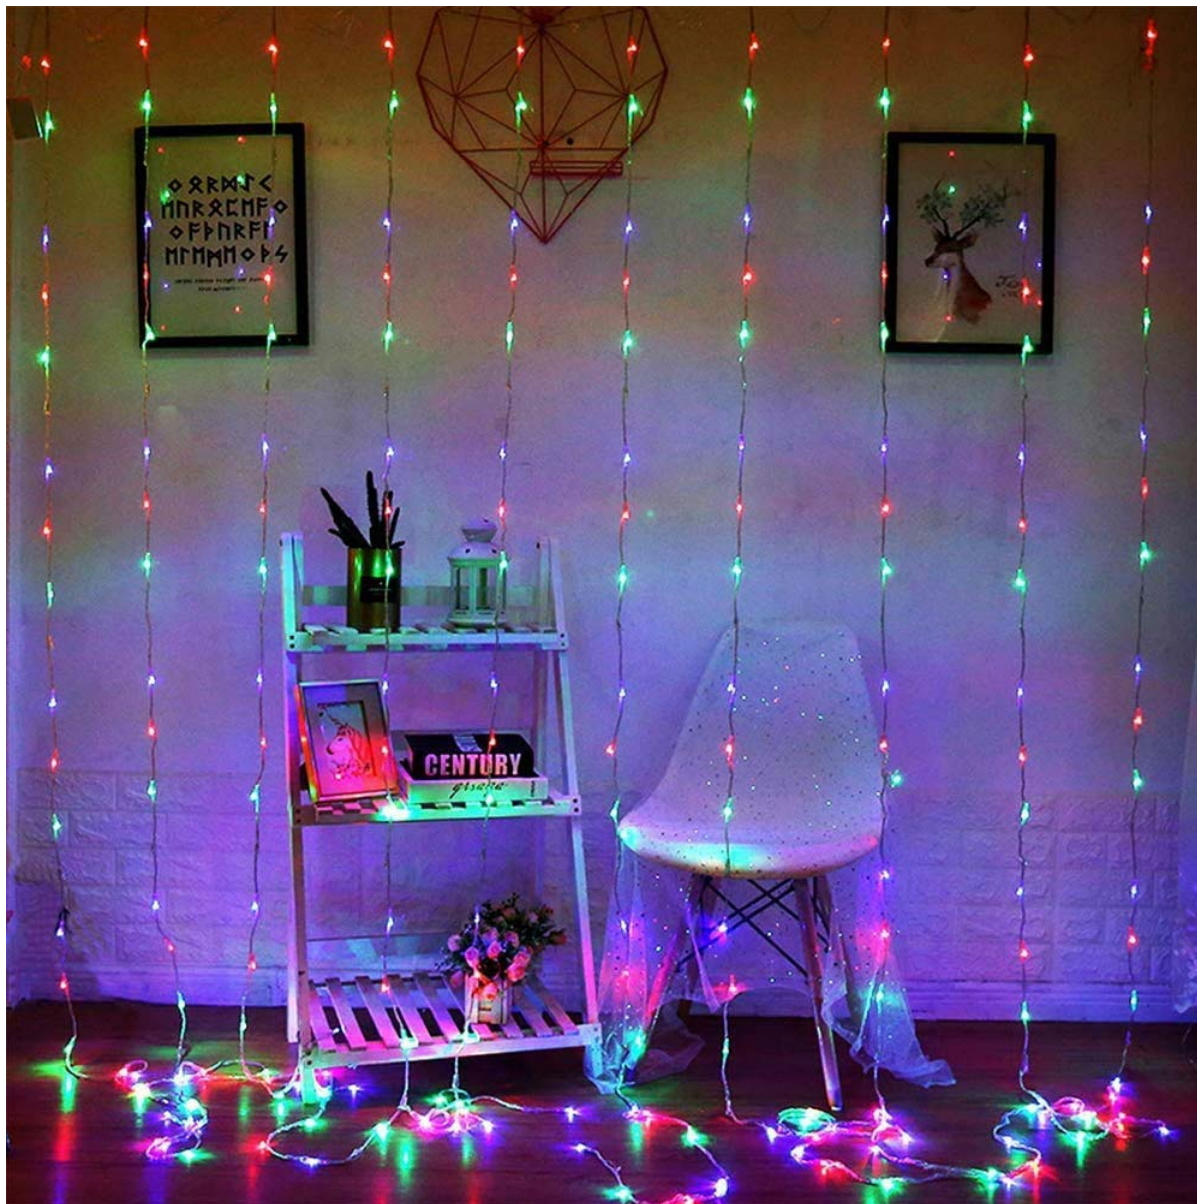

Popis

ColorWay CW-GW-300L33VMC

LED závěs ColorWay je 3x 3metrová **girlanda s 300 LED diodami** pro vytvoření sváteční atmosféry. Nenápadný, **průhledný kabel a miniaturní LED diody** poskytují vzdušnost a minimalismus s příjemnou **vícebarevnou září**. Girlanda je skvělým doplňkem vašeho domácího interiéru. Vypadá obzvláště vhodně jako dekorace oken a pomáhá dotvářet jedinečnou sváteční atmosféru. Je ideální i pro zdobení letních teras, kaváren, výkladů a venkovních akcí.

ZÁKLADNÍ SPECIFIKACE

Typ: LED girlanda

Počet LED: 300

Rozměry: 3 × 3 m

Příkon: 18 W

Vstupní napětí zdroje: AC 220–240 V

Barva světla: vícebarevná

Rozestup mezi LED: 10 cm