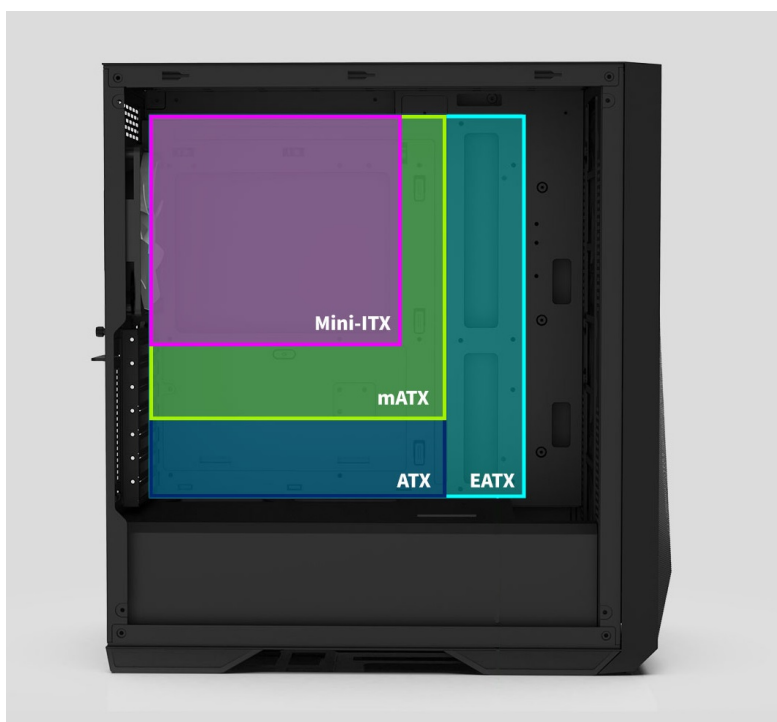

Záruka:

24 měs.

Stav:

Nové zboží

Popis

ZALMAN Z9 Iceberg MS - snadný přístup k PC komponentám

PC skříň ZALMAN Z9 Iceberg MS v minimalistickém provedení s průhlednou bočnicí, která je navržena pro maximální proudění vzduchu a ventilaci. **Magnetický filtr proti prachu** chrání vnitřní komponenty před nánosy prachu a nečistot a samozřejmě je také přítomnost **čtveřice ARGB ventilátorů o velikosti 140 mm**. **Temperované sklo na boční straně** vám poskytne dokonale čistý vhled na součástky a jejich uspořádání, případně pak snadný vstup pro jejich pozdější upgrade.

Na horním panelu počítačové **skříně ZALMAN Z9 Iceberg MS** najdete potřebné porty pro připojení nejdůležitějších periferií. Prostor uvnitř skříně vám umožní vložit základní desky různých formátů – od mini-ITX až po E-ATX – a nabízí také dostatek prostoru pro grafickou kartu o délce až 390 mm nebo chladič CPU.

ZALMAN Z9 Iceberg MS Black

Počítačová skříň v provedení **Middle tower**. Na horním panelu jsou umístěny **dva USB 3.0** porty, **dva USB 2.0** porty, jeden **USB-C 3.1** port, sluchátkový výstup a vstup pro mikrofon. Skříň je osazena **čtyřmi ARGB ventilátory** o velikosti 140 mm. **Průhledná bočnice** společně s atypickým předním panelem zajišťuje vytříbený design. Důmyslné řešení umožňuje pohodlné umístění **až 360 mm dlouhého výměníku** vodního chlazení na přední či horní straně. Ve skříni je dostatek prostoru pro chladič CPU do výšky až 185 mm a grafickou kartu o délce až 390 mm. Samozřejmostí jsou prachové filtry. Skříň je dodávána **bez zdroje**.

ZÁKLADNÍ SPECIFIKACE

Provedení skříně: Middle Tower

Interní pozice: 2 × 2,5"/3,5" + 3 × 2,5" nebo 2 × 3,5"

Kompatibilita základní desky: E-ATX, ATX, Micro ATX, Mini ITX

Zdroj: bez zdroje

Konektory na horním panelu: 2 × USB 3.0, 2 × USB 2.0, 1 × USB-C 3.1, 1 × sluchátkový výstup, 1 × vstup pro mikrofon