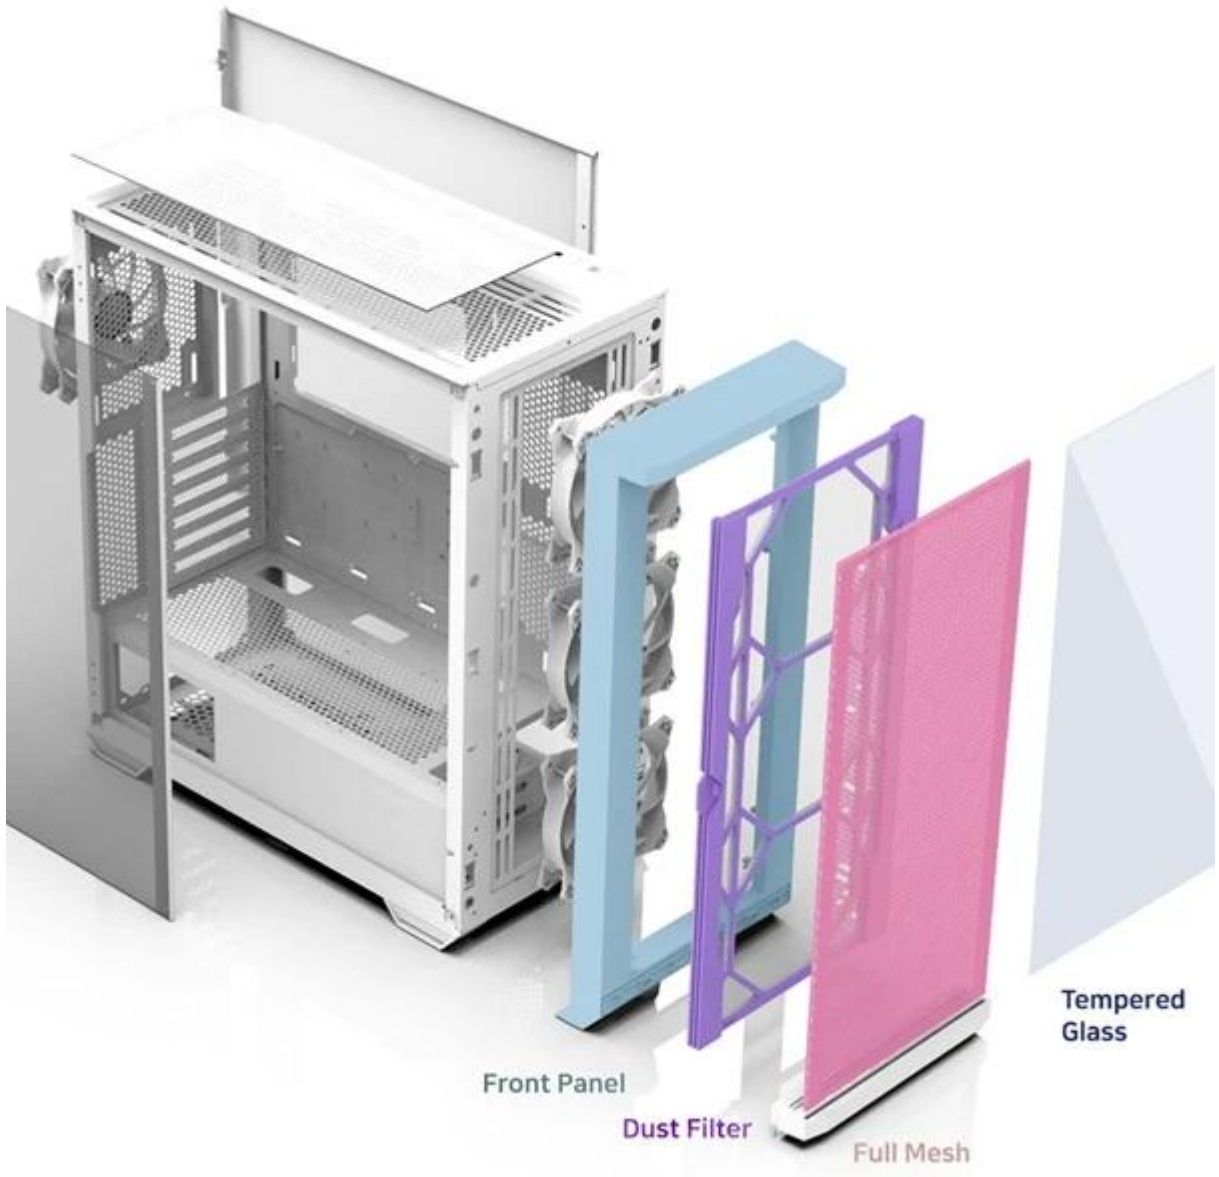

## ZALMAN Z10 Duo - skříň, do které se vejdu všechny vaše PC komponenty

**Počítačová skříň ZALMAN Z10 Duo** ve formátu **Middle Tower** se vyznačuje stylovým vzezřením a zesílenou konstrukcí. S přehledem pojme všechny komponenty a umožní vám vytvořit moderní herní PC nebo multimediální centrum. Nabízí celkem **4 předinstalované ventilátory s ARGB podsvícením**, které podpoří gamingový vzhled.

Díky **perforovanému přednímu panelu** a průhledné bočníci osvětlení maximálně vynikne. Chybět nesmí ani **prachový filtr**, který představuje další vrstvu ochrany proti vniknutí prachu nebo drobných nečistot. Na horním panelu pak najdete četnou konektorovou výbavu pro připojení periférií, jako jsou flashdisky nebo sluchátka.

### ZALMAN Z10 Duo White

Počítačová skříň v provedení **Middle tower**. Na horním panelu jsou umístěny dva **USB 3.0 porty**, jeden **USB-C 3.1 port**, sluchátkový výstup a vstup pro mikrofon. Skříň je osazena celkem **čtyřmi ventilátory s ARGB podsvícením** o velikosti 120 mm. **Průhledná bočnice** společně s perforovaným předním panelem zajišťuje vytříbený design. Perforovaný přední panel je navíc možné vyměnit za přiložené tvrzené sklo a nechat tak ještě více vyniknout stylové ARGB podsvícení předních ventilátorů. Důmyslné řešení umožňuje pohodlné umístění **až 360 mm dlouhého výměníku** vodního chlazení na přední či horní straně. Ve skříni je dostatek prostoru pro chladič CPU do výšky až 173 mm a grafickou kartu o délce až 395 mm. Součástí skříňe je interní ARGB ovladač pro až 6 ventilátorů a **sada prachových filtrů**. Dodávána je **bez zdroje**.

### ZÁKLADNÍ SPECIFIKACE

**Provedení skříňe:** Middle Tower

**Interní pozice:** 2 × 2,5"/3,5", 2 × 2,5"

**Kompatibilita základní desky:** E-ATX, ATX, Micro ATX, Mini ITX

**Zdroj:** bez zdroje

**Konektory na horním panelu:** 2 × USB 3.0, 1 × USB-C 3.1, 1 × sluchátkový výstup, 1 × vstup pro mikrofon