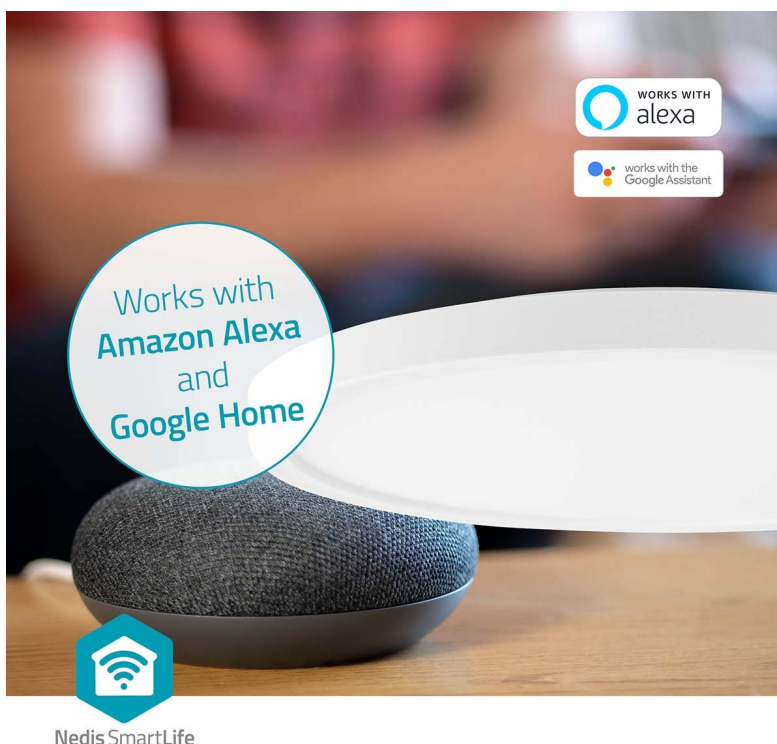

#### Nastavte osvětlení chytrě s Nedis WIFILAC31WT

**LED stropní svítidlo Nedis WIFILAC31WT** do každé domácnosti. Díky **funkci stmívání** vytvoří pohodou atmosféru přesně podle vašich představ. Poskytne jasné osvětlení pro práci i přívětivé přitmí pro večerní romantiku a relax. Na pohled se vyznačuje elegantním a ultratenkým designem, díky čemuž skvěle zapadne do moderního interiéru a místností, jako jsou ložnice, chodby nebo haly.

Nedis SmartLife

**Stropní světlo Nedis WIFILAC31WT** podporuje **bezdrátové připojení pomocí Wi-Fi** a **mobilní aplikaci Nedis Smartlife**. Ve spojení s chytrým mobilním zařízením tak pak jednoduše nastavíte například časové plány pro osvětlení v danou hodinu, například těsně před návratem domů nebo pro probuzení. Pomocí aplikace také **snadno nastavíte barvu osvětlení nebo teplotu barev**.

### Nedis WIFILAC31WT 18 W

Stmívatelné LED stropní svítidlo pro chytrou domácnost. Svítidlo lze pomocí technologie Wi-Fi propojit s aplikací **Nedis SmartLife** v chytrém telefonu a vy tak můžete dálkově ovládat **barvu osvětlení, jas i teplotu barev** dle svých potřeb. Dále je k dispozici možnost spárování s ostatními chytrými produkty, automatické zapínání při západu slunce nebo **podpora hlasových asistentů** Siri, Amazon Alexa a Google Home.