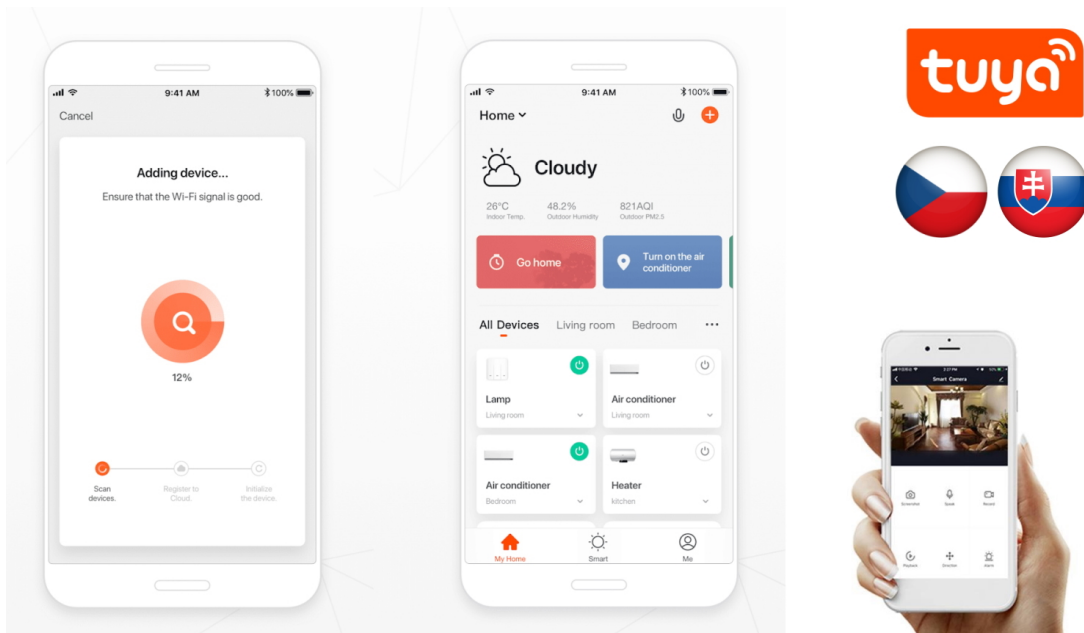

### IMMAX NEO CANTO SLIM bílé

Stropní LED svítidlo pro chytrou domácnost osvětlí interiér a **možnost výběru odstínu bílé barvy** dokonale dokreslí atmosféru. Podporuje bezdrátový komunikační protokol **ZigBee 3.0**. Ten umožňuje ovládání celé sítě domácích světelných zdrojů skrze přiložený **dálkový ovladač** či aplikaci **Immax NEO PRO** v mobilním telefonu. Tato svítidla jsou vhodná do systému osvětlení **Immax NEO, Tuya** či **Philips HUE a dalších**. Samozřejmostí je kompatibilita s hlasovým ovládáním přes Amazon Alexa, Google Assistant nebo Apple Siri.