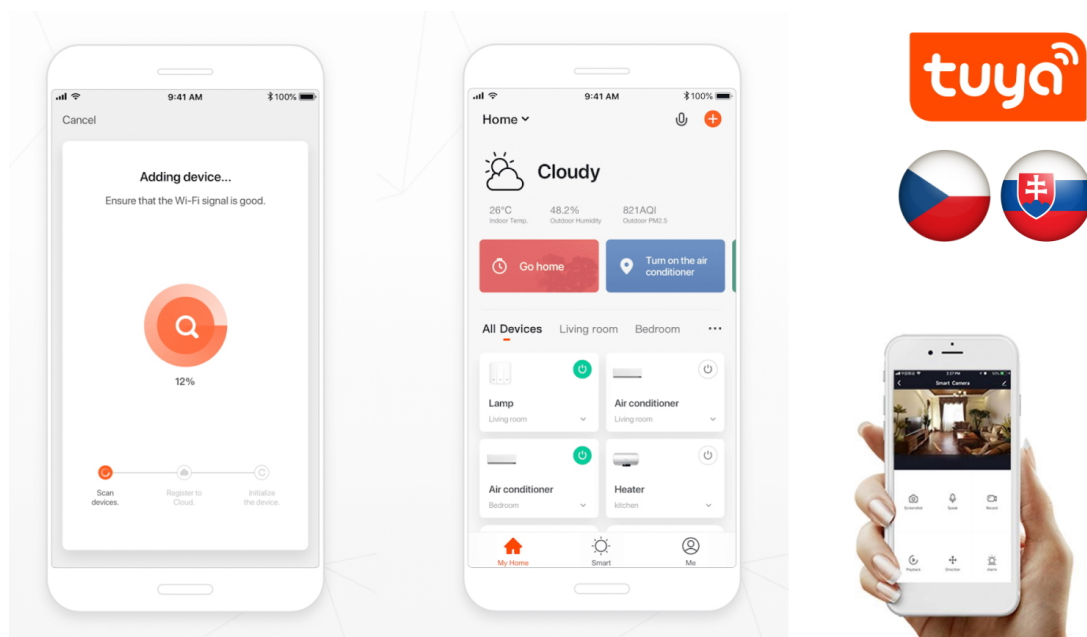

Ušetříte: **378 Kč**

Kód zboží: OSVIMM1292

Part No.: 07229L

Záruka: 36 měs.

Stav: Nové zboží

Popis

IMMAX NEO PINNA

Designové LED nástěnné svítidlo stylově dotvoří atmosféru každého prostoru vaší chytré domácnosti. Díky spodnímu osvětlení je vhodné hlavně na nasvícení zrcadel a obrazů. Svítidlo lze propojit s chytrou bránou **IMMAX NEO** a ovládat tak celou síť domácích světelných zdrojů skrze dálkový ovladač či aplikaci v mobilním telefonu. Komunikuje na bezdrátovém protokolu **Zigbee 3.0**, je plně kompatibilní se systémem Philips HUE a **podporuje hlasové asistenty** Amazon Alexa, Google Assistant a Apple Siri. Dálkový ovladač **Zigbee 3.0** je součástí balení.