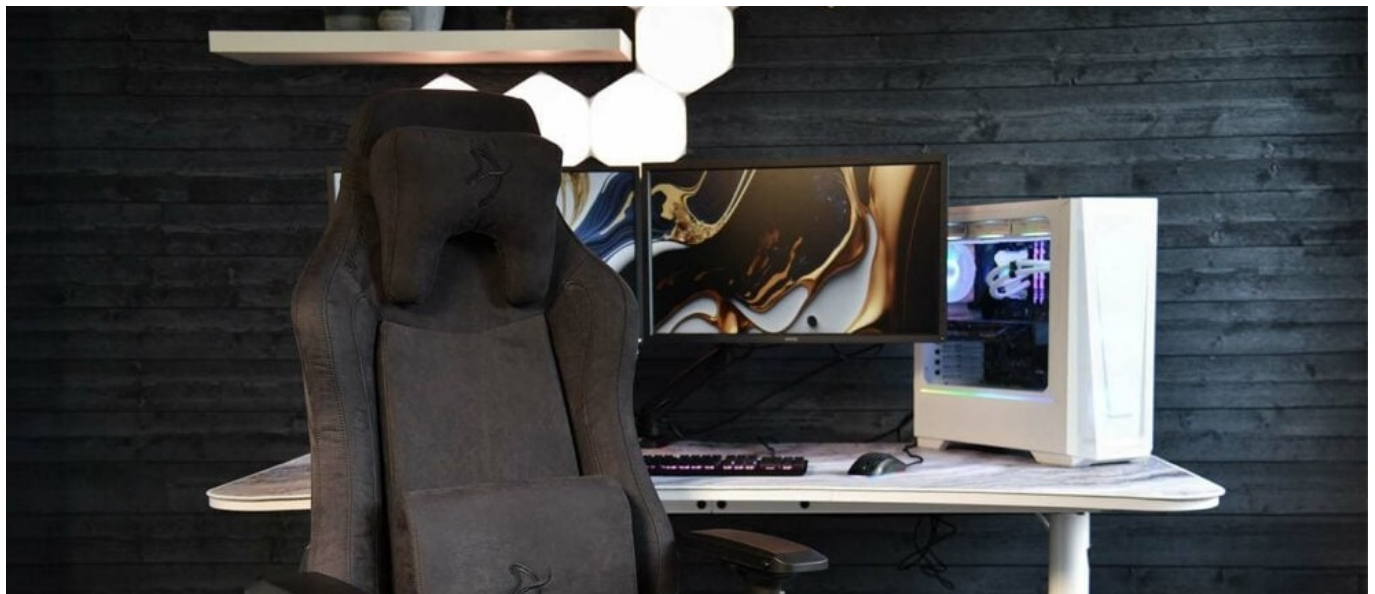

Popis

Arozzi VERNAZZA SuperSoft - superměkkost pro vaše pohodlí

Herní židle Arozzi VERNAZZA SuperSoft z kvalitního materiálu, která vám poskytne vysoký komfort při náročné a dlouhotrvající práci i hraní her. **Pokročilý ergonomický design** ocení především vaše záda. Konstrukce židle podporuje **správné držení těla** a umožní vám pohodlně pracovat po delší dobu. K dispozici jsou **dva polštáře z paměťové pěny**.

Bederní polštář slouží pro oporu zad a **polštář v oblasti opěrky hlavy** zase poskytne oporu pro krk a nejbližší okolí hlavy. **Mikrovlákno Supersoft** je speciální typ tkaniny, která je lehká na dotek a současně velmi odolná. Je zhotovena z vláken, která jsou tak hustá, že v nich neulpívá tolik prachu ani alergenů.

Samozřejmostí jsou široké možnosti **nastavení a přizpůsobení výšky nebo opěradla** dle vašich požadavků. Díky **funkci houpání** uzamknete židli v dané poloze a při jemném naklání můžete relaxovat. Nebo můžete židli v určité poloze rovnou

zamknout a opěradlo i sedák stabilizovat. **Loketní opěrky jsou nastavitelné v několikasměrech** a potěší také celková **nosnost 145 kg**.

Arozzi VERNAZZA SuperSoft

Herní židle speciálně vytvořená pro zlepšení ergonomie a komfortu při dlouhých hodinách strávených u počítače. Je potažena kvalitní **tkaninou z mikrovlákna** s velmi jemnou strukturou. **Nastavitelná výška židle**, opěrky rukou nastavitelné ve všech směrech a úhel sklonu opěradla **až 165°** zajistí maximální pohodlí. Samozřejmostí je možnost **otáčení o 360°** a houpací mechanismus. Součástí balení jsou i **dva polštáře z paměťové pěny**, které zajistí podporu páteře v krční a bederní části. Nosnost je díky robustnímu kovovému rámu a základně kol **až 145 kg**.