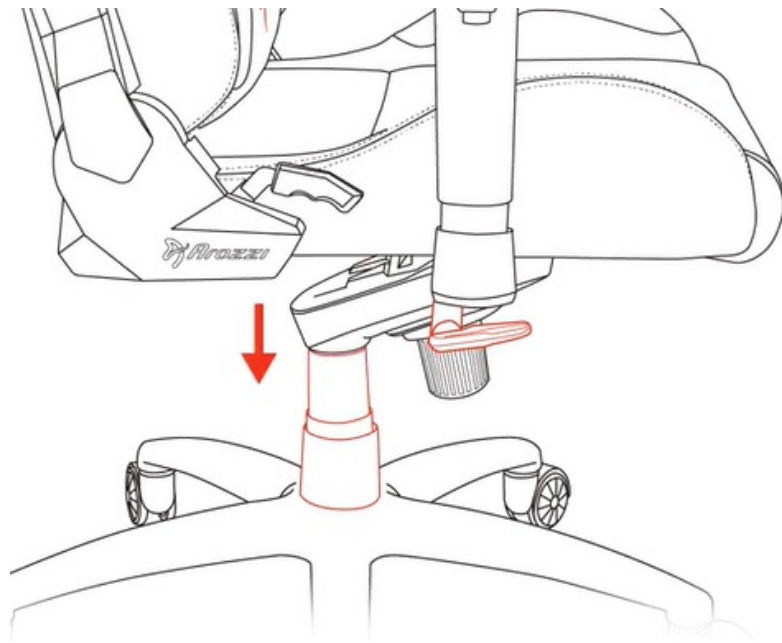

Bederní polštář slouží pro oporu zad a **polštář v oblasti opěrky hlavy** zase poskytne oporu pro krk a nejbližší okolí hlavy. **Mikrovlákno Supersoft** je speciální typ tkaniny, která je lehká na dotek a současně velmi odolná. Je zhotovena z vláken, která jsou tak hustá, že v nich neulpívá tolik prachu ani alergenů.