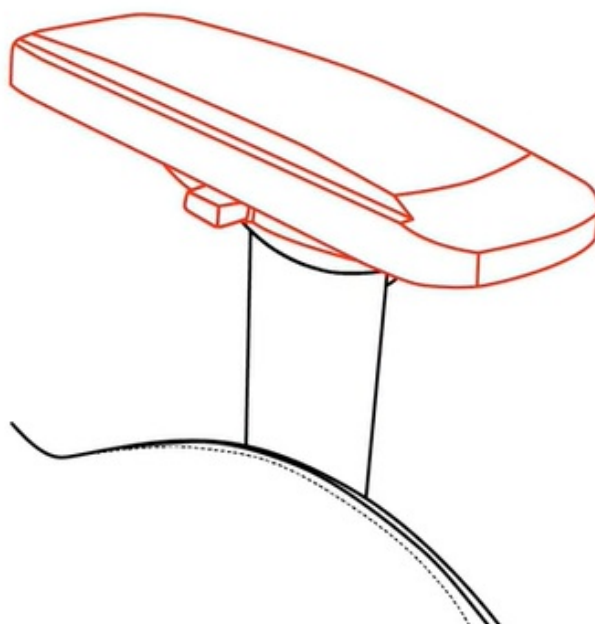

Další výhodou zvýšené hustoty vláken je také **odolnost proti kapalině**. Díky tomu je zajištěno snadné čištění a nižší riziko zabarvení. Materiál si rovněž drží svou barvu, a tak vypadá stále jako nový. **Základna** zajišťuje pevnost a vysokou odolnost celé **židle Arozzi VERNAZZA SuperSoft**.

Samozřejmostí jsou široké možnosti **nastavení a přizpůsobení výšky nebo opěradla** dle vašich požadavků. Díky **funkci houpaní** uzamknete židli v dané poloze a při jemném naklání můžete relaxovat. Nebo můžete židli v určité poloze rovnou zamknout a opěradlo i sedák stabilizovat. **Loketní opěrky jsou nastavitelné v několikaměrech** a potěší také celková **nosnost 145 kg**.