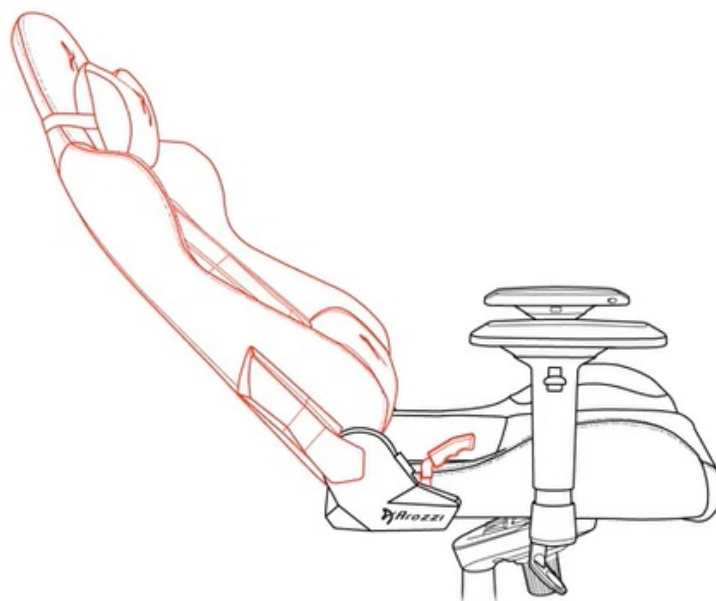

Bederní polštář slouží pro oporu zad a **polštář v oblasti opěrky hlavy** zase poskytne oporu pro krk a nejbližší okolí hlavy. **Mikrovlákno Supersoft** je speciální typ tkaniny, která je lehká na dotek a současně velmi odolná. Je zhotovena z vláken, která jsou tak hustá, že v nich neulpívá tolik prachu ani alergenů.

Samozřejmostí jsou široké možnosti **nastavení a přizpůsobení výšky nebo opěradla** dle vašich požadavků. Díky **funkci houpaní** uzamknete židli v dané poloze a při jemném naklání můžete relaxovat. Nebo můžete židli v určité poloze rovnou zamknout a opěradlo i sedák stabilizovat. **Loketní opěrky jsou nastavitelné v několikaměrech** a potěší také celková **nosnost 145 kg**.

ZÁKLADNÍ SPECIFIKACE

Nastavitelná výška sedadla: 48-57 cm

Výška židle: 134-143 cm

Šířka sedáku: 31 cm

Hloubka sedáku: 52 cm

Výška opěradla: 86 cm

Nosnost: 145 kg

Hmotnost: 26 kg