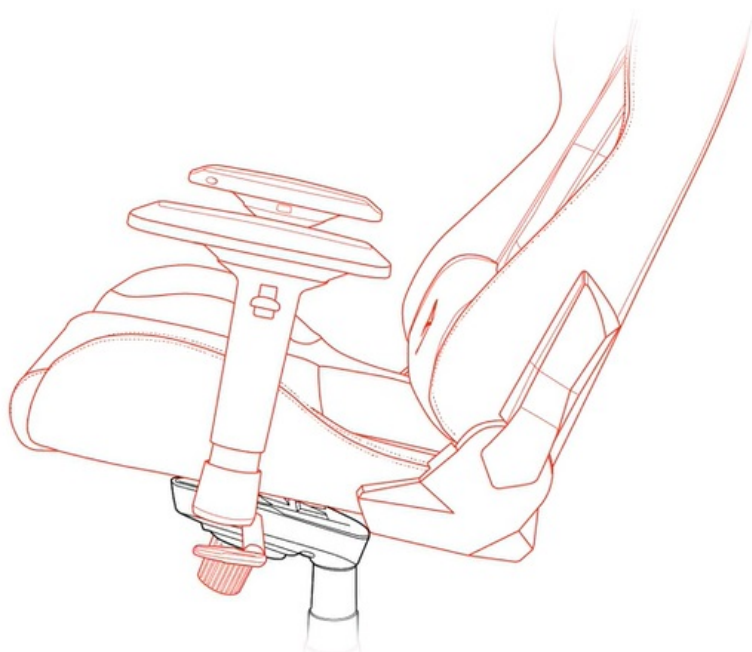

Popis

Arozzi VERNAZZA SuperSoft - superměkkost pro vaše pohodlí

Herní židle Arozzi VERNAZZA SuperSoft z kvalitního materiálu, která vám poskytne vysoký komfort při náročné a dlouhotrvající práci i hraní her. **Pokročilý ergonomický design** ocení především vaše záda. Konstrukce židle podporuje **správné držení těla** a umožní vám pohodlně pracovat po delší dobu. K dispozici jsou **dva polštáře z paměťové pěny**.

Bederní polštář slouží pro oporu zad a **polštář v oblasti opěrky hlavy** zase poskytne oporu pro krk a nejbližší okolí hlavy. **Mikrovlákno Supersoft** je speciální typ tkaniny, která je lehká na dotek a současně velmi odolná. Je zhotovena z vláken, která jsou tak hustá, že v nich neulpívá tolik prachu ani alergenů.

Samozřejmostí jsou široké možnosti **nastavení a přizpůsobení výšky nebo opěradla** dle vašich požadavků. Díky **funkci houpaní** uzamknete židli v dané poloze a při jemném naklání můžete relaxovat. Nebo můžete židli v určité poloze rovnou zamknout a opěradlo i sedák stabilizovat. **Loketní opěrky jsou nastavitelné v několikaměrech** a potěší také celková **nosnost 145 kg**.

ZÁKLADNÍ SPECIFIKACE

Nastavitelná výška sedadla: 48-57 cm

Výška židle: 134-143 cm

Šířka sedáku: 31 cm

Hloubka sedáku: 52 cm

Výška opěradla: 86 cm

Nosnost: 145 kg

Hmotnost: 26 kg