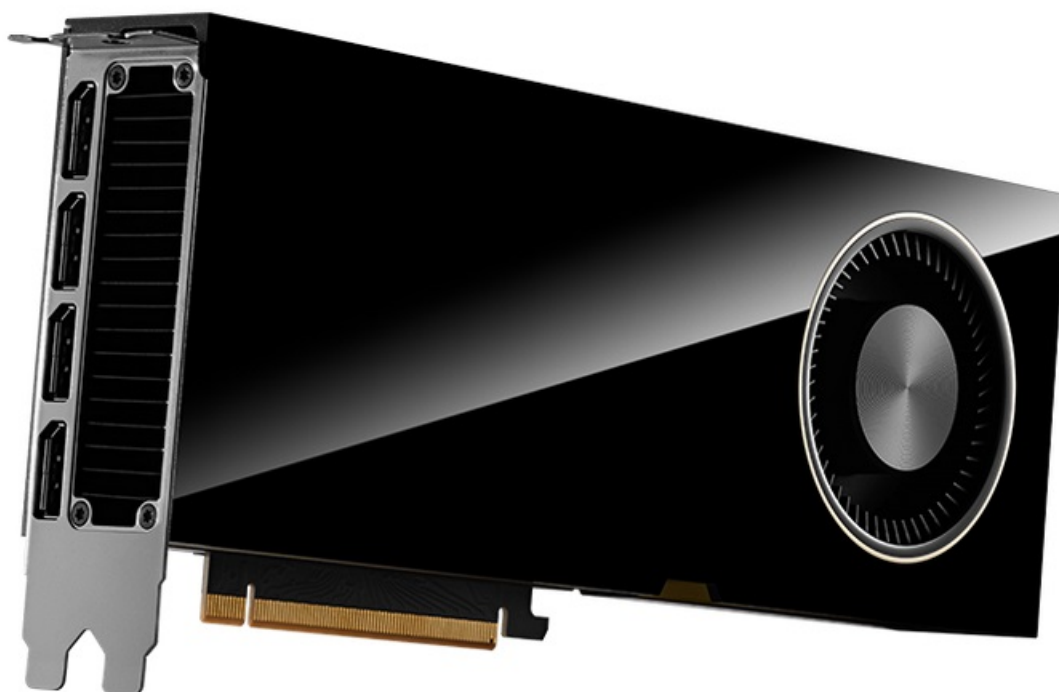

**PNY QUADRO RTX 6000 ADA GENERATION 48GB**

Cena celkem:	<b>212 053 Kč</b> <b>(bez DPH: 175 251 Kč)</b>
Běžná cena:	<b>233 259 Kč</b>
Ušetříte:	<b>21 205 Kč</b>
Kód zboží:	VGPNY2145
Part No.:	VCNRTX6000ADA-PB
Záruka:	36 měs.
Stav:	Nové zboží

**Popis****PNY Quadro RTX 6000 Ada Generation - objevte nové možnosti profesionálního výkonu**

**PNY Quadro RTX 6000 Ada Generation** představuje výkonnou grafickou kartou, která je určena do profesionálních pracovních stanic. Nabízí extrémní performanci, pokročilé technologie a jádra RT, Tensor jádra a CUDA pro mimořádně realistické vykreslování obsahu, AI a ultrarychlé pracovní postupy. Model disponuje enormní **kapacitou paměti 8 GB GDDR6 ECC**, umožní vám chod graficky náročného softwaru a dosažení perfektních výsledků na profesionálním pracovním poli. Grafická karta **PNY Quadro RTX 6000** běží na **architektuře NVIDIA Ada Lovelace** a svým výkonem je určena pro všechny **návrháře, designéry, inženýry** a všechny, kteří se věnují pokročilé grafice.

## **ZÁKLADNÍ SPECIFIKACE**

**Grafický čip:** NVIDIA Quadro RTX 6000

**Velikost paměti:** 48 GB GDDR6 ECC

**Typ sběrnice:** PCI Express 4.0 x16

**Porty:** 4× DisplayPort

**Rozměry:** 266,7 × 111,76 mm

**Napájení:** 1× 16pin PCIe