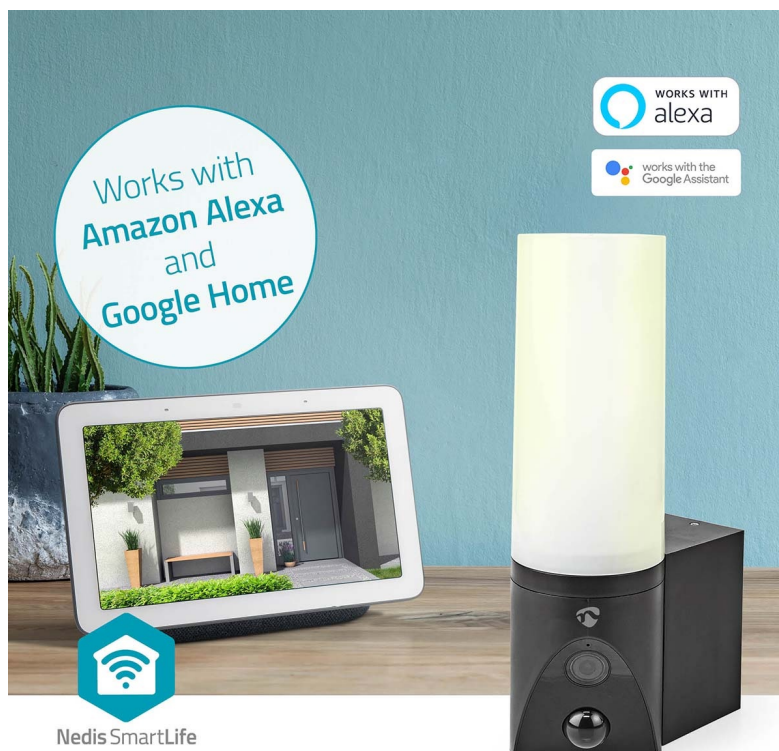

### Nedis WIFICOL20BK pro monitoring venkovního prostoru

**Venkovní IP kamera Nedis WIFICOL20BK s integrovaným LED světlem**, se kterou máte dohled nad vším, co se děje okolo vašeho domu. Sledujte veškeré dění v reálném čase skrze aplikaci a v ostrém **Full HD rozlišení**. Díky **slotu pro microSD kartu** můžete nahrávky ukládat. Kromě fyzického úložiště lze využít **také cloudové řešení**.

Integrovaní **LED světlo o výkonu 1000 lumenů** zajistí kvalitní osvětlení široké oblasti v případě, že detekuje pohyb. Skrze aplikaci rychle a jednoduše nastavíte celou řadu parametrů a plánů, podle kterých IP kamera **Nedis WIFICOL20BK** pracuje. Rozsah detekce tak například můžete upravit tak, aby nedocházelo k nechtěným poplachům. Součástí **kamery Nedis WIFICOL20BK** je rovněž **mikrofon** a **reproduktor** pro obousměrnou komunikaci. Pohodlně tak plní funkci **interkomu**.

## Nedis WIFICOL20BK

IP kamera s **mikrofonem a reproduktorem** je navržena pro sledování prostor ve vysokém rozlišení obrazu **Full HD 1080p při 20 fps**. Kameru snadno namontujete na stěnu vašeho domu, odkud bude svým snímačem **1/2,9" CMOS** pořizovat záznamy v **zorném úhlu 120°**. V případě potřeby nočního vidění jsou k dispozici **IR LED diody** s účinností **až 10 m**. Všechny záznamy lze automaticky odesílat na cloudové úložiště (na základě předplatného), nebo na kartu **microSD** do kapacity až 128 GB. Podpora **obousměrné komunikace** vám umožňuje dokonce vést rozhovor s někým, kdo je před kamerou. Integrovaný senzor umožňuje **detekci zvuku a pohybu**, programovatelnou na základě doby a oblasti. Vodotěsné kovové pouzdro s krytím **IP65** umožňuje vnitřní i venkovní použití. Kamera je dodávána s předinstalovaným napájecím kabelem, díky tomu ji stačí namontovat na zeď a zapojit. Navíc disponuje funkcí automatizace domácnosti díky podpoře **Google Assistant a Amazon Alexa**.