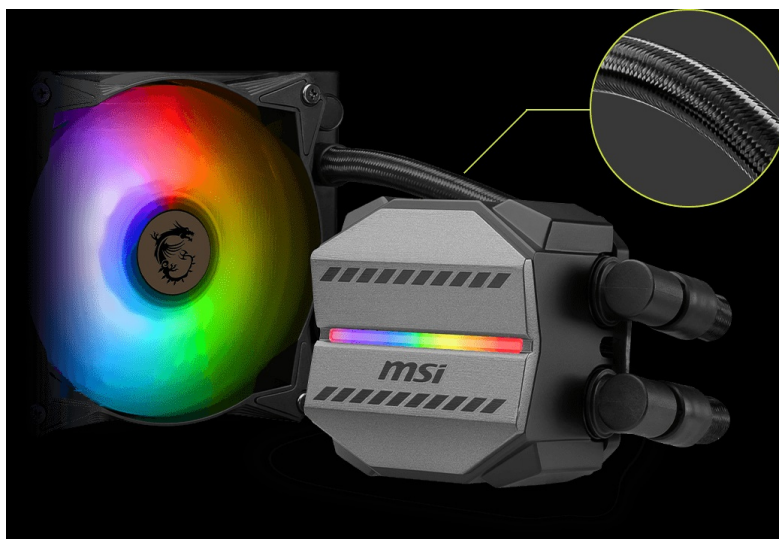

### Bojujte v každé hře se ctí s vodním chladičem MSI MAG Core Liquid M240

**Vodní chladič MSI MAG Core Liquid M240** požene PC sestavu do jakékoli herní výzvy. **Měděná deska** svým designem plně pokryje procesor a současně podporuje rychlý odvod tepla. Díky odolnému 3fázovému motoru v jádru čerpadla **eliminuje nadměrné vibrace** a umožní dlouhodobý provoz. Pokročilý design ventilátoru efektivně rozptyluje teplo a ve výbavě nechybí ani hadice, které jsou díky zesílenému síťování vysoce odolné.

**Chladič MSI MAG Core Liquid M240** je osazen **ventilátory**, které dosahují až **2000 ot/min**, čímž umožňují mimořádný chladicí výkon a průtok vzduchu. Ventilátory jsou vybaveny **kuličkovými ložisky**, které podporují delší životnost. **Lopatky z kvalitního akrylátu** umožňují stylové ARGB osvětlení.

## **MSI MAG CoreLiquid M240**

Vodní chladič určený pro chlazení široké škály procesorů. Vyznačuje se vysokou kvalitou, výkonem a spolehlivostí. Disponuje **dvěma 120 mm** velkými ventilátory a čerpadlem s **ARGB** podsvícením. Odolné opletené hadice díky dostatečně širokému průměru zaručují **plynulý průtok** chladicí kapaliny.