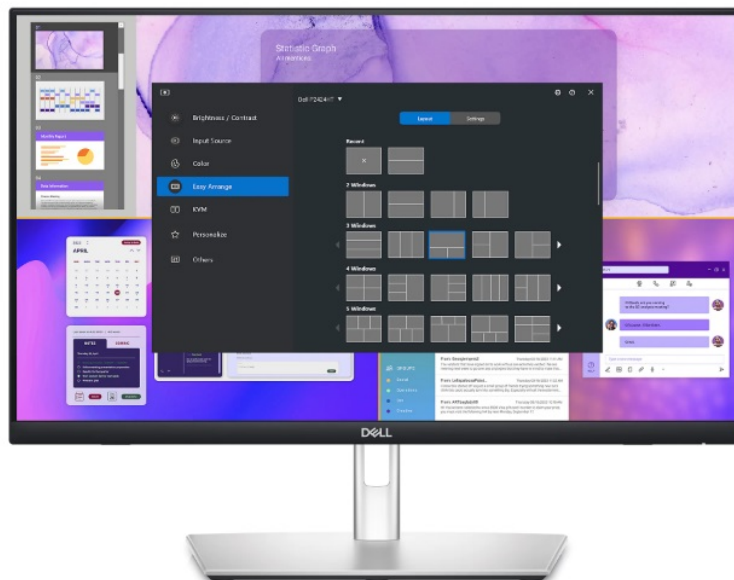

### Vysoké pracovní nasazení díky dotykovému displeji Dell Professional P2424HT

**Dotykový LED monitor Dell Professional P2424HT**, který podpoří vaši produktivitu. Poskytne vám plochu s **úhlopříčkou 24 palců**, která vám přehledně zprostředkuje aplikace, multimediální obsah nebo internetové stránky v ostrém **Full HD rozlišení**. Díky **dotykovému displeji** je kontrola a ovládání obrazovky rychlé a intuitivní. Ovládněte pracovní postupy a dokončete své projekty včas a přirozeně. Kromě kvalitního zobrazení potěší **monitor Dell Professional P2424HT** také svou výbavou a konektivitou. Disponuje **integrováním reproduktorem** o celkovém výkonu 3 W pro standardní ozvučení.

Nechybí rozhraní pro **připojení k internetu skrze RJ-45** a další porty pro moderní konektivitu **USB-C, DisplayPort** a další. Speciálně navržený **výškově nastavitelný stojan** umožní bezproblémovou práci a využití celé plochy na maximum. Snadno se přizpůsobí činnosti v sedě, takže máte k dispozici celou obrazovku. Pomocí dotyku prstů můžete surfovat po internetu, tvořit poznámky, plynule využívat gesta, posouvat, přejíždět a další úkony zcela intuitivně. **Technologie ComfortView Plus** snižuje množství modrého světla a chrání vaše oči při každodenní práci a dlouhodobém sledování.

### Dell Professional P2424HT

Dotykový LED monitor s úhlopříčkou **23,8"** disponující Full HD rozlišením **1920 × 1080** obrazových bodů s poměrem stran **16 : 9**. Nabízí jas **300 cd/m<sup>2</sup>**, kontrastní poměr **1000 : 1**, dobu odezvy **8 ms** a pokrytí 99 % sRGB barevné palety. Pozorovací úhly **178° horizontálně i vertikálně** zaručí skvělou viditelnost z jakéhokoliv úhlu. O základní ozvučení se stará

## ZÁKLADNÍ SPECIFIKACE

**Typ panelu:** IPS

**Úhlopříčka:** 23,8"

**Poměr stran:** 16 : 9

**Rozlišení:** 1920 × 1080 px

**Kontrastní poměr:** 1000 : 1

**Doba odezvy:** 8 ms

**Rozhraní:** 1× HDMI, 1× DisplayPort, 3× USB 3.0, 2× USB-C, 1× RJ-45, 1× sluchátkový výstup