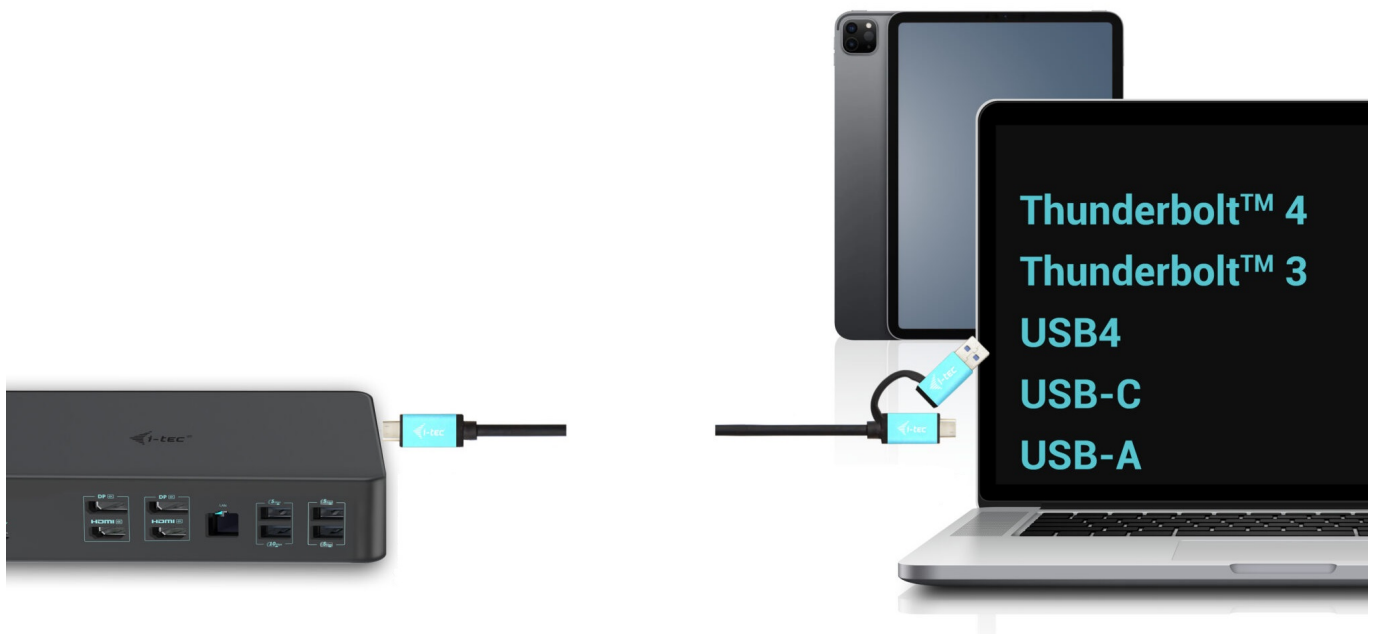

I-TEC THUNDERBOLT 3 PROFESSIONAL DUAL 4K DOCK 100W

Cena celkem:	5 385 Kč
	(bez DPH: 4 450 Kč)
Běžná cena:	5 923 Kč
Ušetříte:	538 Kč
Kód zboží:	DOCTEC0082
Part No.:	CADUAL4KDOCKPD2
Záruka:	24 měs.
Stav:	Nové zboží

Popis

Dokovací stanice i-tec - extra rychlé porty do každé kanceláře

Univerzální dokovací stanice i-tec Thunderbolt 3 Professional Dual 4K, která je díky bohaté nabídce konektorů kompatibilní s notebooky, tablety externími monitory apod. Podporuje vysoký výkon až **1000 W Power Delivery**, díky čemuž je vhodná pro profesionální použití.

Disponuje rozhraním **DisplayPort**, **HDMI** a samozřejmě také **USB**. Nechybí ani **GLAN Ethernet** s vysokorychlostním připojením k internetu. Kombinovaný audio vstup a výstupní konektor pro rychlé a jednoduché připojení headsetu nebo reproduktorů.

I-TEC Thunderbolt 3 Professional Dual 4K Dock 100 W

Výkonná kancelářská dokovací stanice nabízející množství praktických portů. K počítači či notebooku se připojuje pomocí konektoru **Thunderbolt 3/4** a je tak schopná na podporovaných zařízeních přenášet i napájení **až 100 W**. Pomocí přiložené redukce lze připojit i skrze konektor USB 3.0, v takovém případě není nabíjení podporováno. K dokovací stanici lze připojit až **dva 4K monitory** skrze porty **HDMI** a **DisplayPort**. Vysokorychlostní přístup k internetu zajišťuje přítomný **RJ-45** port. **Tři USB 3.0, dva USB 3.1** a **dva USB-C** porty poslouží pro připojení vašich periférií. Pro připojení sluchátek či mikrofonu pak slouží **kombinovaný 3,5 mm konektor**. Zajistě potěší i podpora **VESA** držáku pro přichycení za monitor.