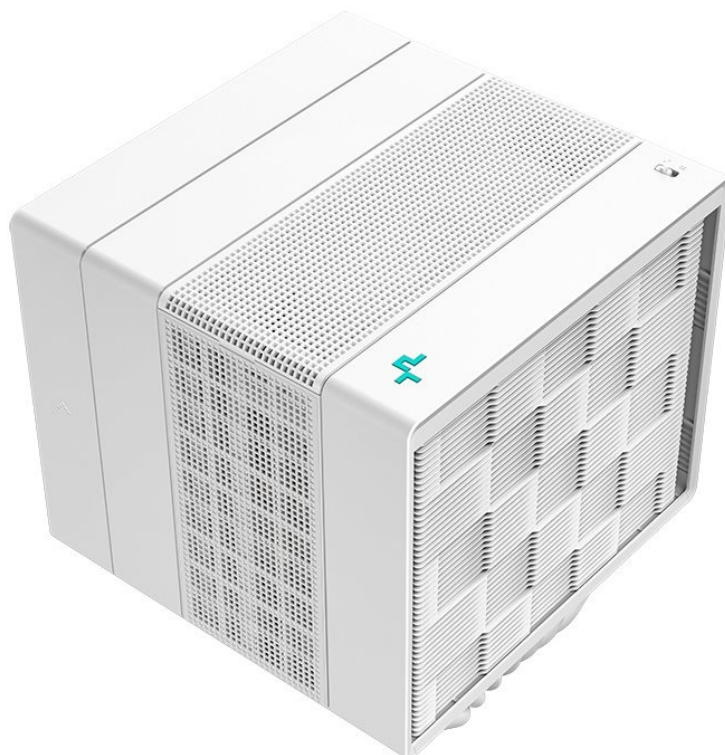

## DEEPCOOL ASSASSIN IV BÍLÝ

Cena celkem:

**2 469 Kč**

**(bez DPH: 2 040 Kč)**

Běžná cena:

**2 716 Kč**

Ušetříte:

**247 Kč**

### Chladič DEEPCOOL Assassin IV - tichý klidás pro vaše PC

**Výkonný chladič DEEPCOOL Assassin IV** v elegantním provedení, který je vhodný **pro procesory Intel i AMD** a vyznačuje se maximální kompatibilitou. Podporuje ideální proudění vzduchu, ať už v běžné zátěži nebo výkonnostně náročném režimu. Z tichého spolehlivého chladiče se promění v komponent s vysokou chladicí silou. **Mezi provozními režimy můžete přecházet přepínáním přímo na chladiči.**

Základem tichého provozu je přítomnost třífázových šestipólových motorů ventilátorů. Díky tomu **ventilátor DEEPCOOL Assassin IV** funguje spolehlivě a v klidu. Konstrukce se vyznačuje přítomností **7 tepelných trubic** a věží s žebrovaním pro efektivní přenos tepla.

### **DEEPCOOL Assassin IV**

Elegantní chladič pro procesory **Intel i AMD** je vybaven sedmi heatpipe a dvěma ventilátory s **PWM** regulací. Předností jsou **dva režimy provozu**, výkonný a tichý, mezi kterými lze přepínat přímo na chladiči. Klíčovým faktorem extrémně tichého provozu je použití třífázových šestipólových motorů ventilátorů s nízkým napětím a spotřebou energie. K připojení slouží 4pin PWM konektor.