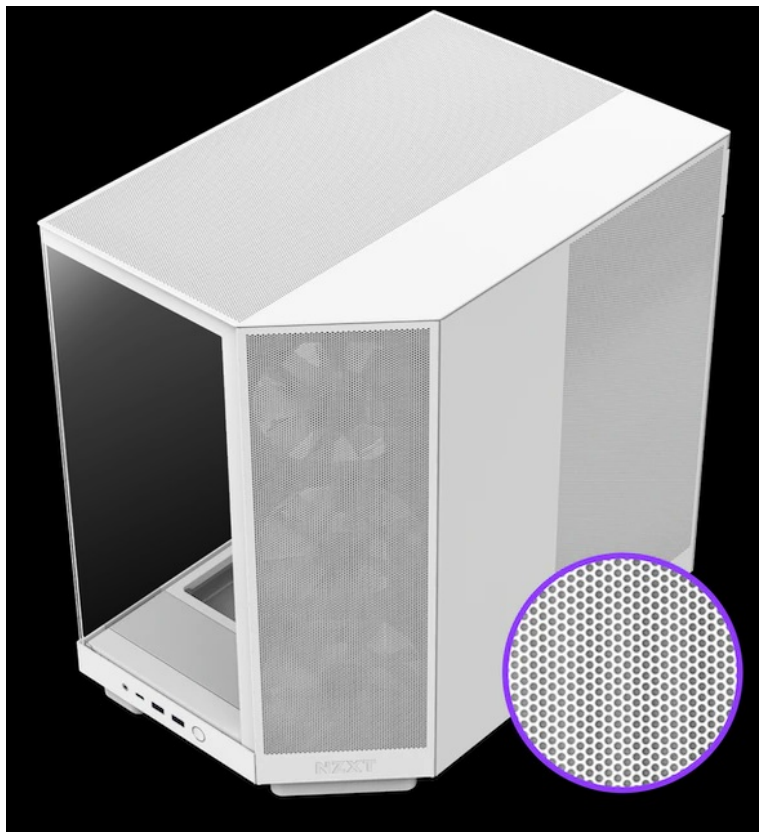

Záruka:

24 měs.

Stav:

Nové zboží

Popis

NZXT H6 Flow - správná skříň pro uhlazené a výkonné PC

Počítačová skříň NZXT H6 Flow v provedení Middle Tower je vhodná pro stavbu moderních PC systémů s důrazem na efektivní chlazení a vnitřní uspořádání. Vyznačuje se inovativním **dvoukomorovým provedením**, který zlepšuje tepelný výkon a pomáhá s chlazením vložených komponent, a to včetně procesoru. Kromě toho se podílí také na celkové estetice systému a díky **systému správy kabeláže** je instalace součástí snadná a vše působí přehledně.

Prosklený panel vám zprostředkuje pohled dovnitř skříně a kontrolu klíčových komponent během chodu. **Skříň NZXT H6 Flow** je v základu vybavena **trojicí 120mm ventilátorů**, které jsou umístěny v optimální pozici pro dosažení potřebného chlazení od prvních sekund vysoké zátěže. **Perforovaný panel** zajistí ideální proudění vzduchu.

NZXT H6 Flow

Elegantní počítačová skříň nabízí stylovou **prosklenou bočnici a čelo**, perforovaný panel a prvotřídní kovovou konstrukci. Osazení komponentami je lehké díky **systemu správy kabeláže**, kabely tedy nikde zbytečně nepřekáží. Skříň je osazena **třemi 120mm ventilátory**. Potěší také možnost rozšíření o dalších šest ventilátorů. Samozřejmostí jsou prachové filtry. Důmyslné řešení umožňuje pohodlné umístění **až 360 mm dlouhého výměníku vodního chlazení na horní straně** nebo **až 120 mm dlouhého výměníku na zadní straně**. Ve skříni je dostatek prostoru pro chladič CPU do výšky až 163 mm a grafickou kartu o délce až 365 mm. Na přední straně jsou **dva USB 3.0 porty, USB-C port** a kombinovaný audio port sluchátek a mikrofonu. Skříň je dodávána **bez zdroje**.

Ilustrační foto - Zobrazené komponenty na úvodní fotografii nejsou součástí balení.

ZÁKLADNÍ SPECIFIKACE

Provedení skříně: Middle Tower

Interní pozice: 1 × 3,5", 2 × 2,5"

Kompatibilita základní desky: ATX, Micro ATX, Mini ITX