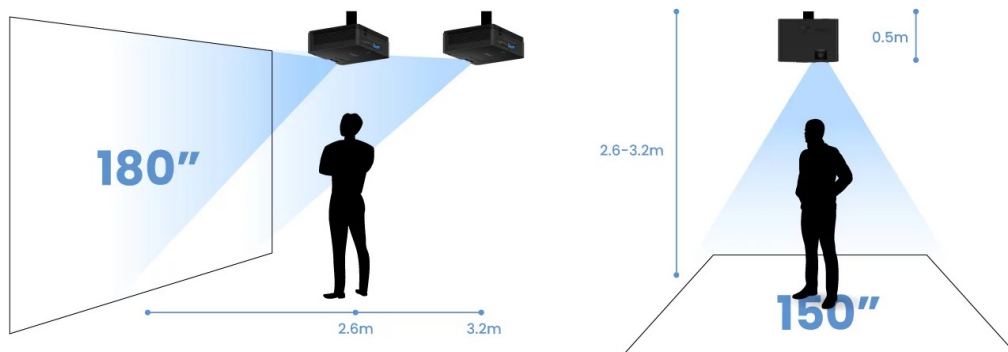

BENQ LH600ST

Cena celkem:	36 718 Kč (bez DPH: 30 346 Kč)
Běžná cena:	40 390 Kč
Ušetříte:	3 672 Kč
Kód zboží:	PROA7360
Part No.:	9H.JS477.13E
Záruka:	36 měsíců/12 měs.lampa
Stav:	Nové zboží

Popis

BenQ LH600ST - podívejte se na velké projekce z krátké projekční vzdálenosti

Projektor BenQ LH600ST pro kvalitní snímky ve **Full HD rozlišení na krátkou projekční vzdálenost**. Díky tomu se uplatní i v omezených prostorech a je ideální řešením pro rozmanité příležitosti. Krátká projekční vzdálenost podporuje **flexibilní instalaci v jakékoli místnosti**. Již na vzdálenost 2,7 metrů vykouzlí obraz o velikosti okolo 180 palců. Efektivně tak zabraňuje vrhání stínů na promítaný obraz. **Projektor BenQ LH600ST** nabízí funkce pro korekci obrazu, **snadné přepínání poměru stran** nebo podporu pro bezdrátovou projekci skrze **rozhraní USB a Wi-Fi dongle**. V kompaktním provedení je ukryt také **integrováný reproduktor s celkovým výkonem 10 W** pro plnohodnotné ozvučení obsahu.

Konektorová výbava

Nabídka portů vám přinese rozmanité možnosti zábavy. Díky **dvojici portů HDMI** a dalším rozhraním snadno připojíte různá