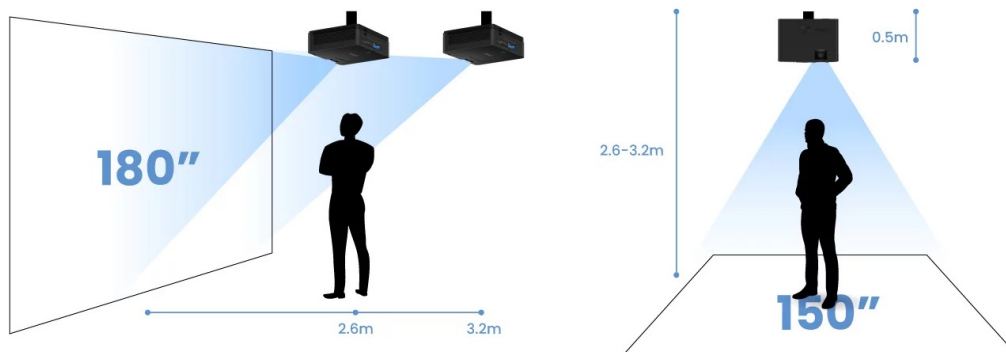

### BenQ LW600ST - podívejte se na velké projekce z krátké projekční vzdálenosti

Projektor BenQ LW600ST pro kvalitní snímky ve **WXGA rozlišení na krátkou projekční vzdálenost**. Díky tomu se uplatní i v omezených prostorech a je ideální řešením pro rozmanité příležitosti. Krátká projekční vzdálenost podporuje **flexibilní instalaci v jakékoli místnosti**. Již na vzdálenost 2,7 metrů vykouzlí obraz o velikosti okolo 180 palců. Efektivně tak zabraňuje vrhání stínů na promítaný obraz. Projektor BenQ LW600ST nabízí funkce pro korekci obrazu, **snadné přepínání poměru stran** nebo podporu pro bezdrátovou projekci skrze **rozhraní USB a Wi-Fi dongle**. V kompaktním provedení je ukryt také **integrováný reproduktor s celkovým výkonem 10 W** pro plnohodnotné ozvučení obsahu.

### **BenQ LW600ST**

Projektor s WXGA rozlišením **1280 × 800 px**, jasem **2800 ANSI lumenů**, kontrastním poměrem **20 000 : 1** a 95 % pokrytím normy **Rec. 709** pro mnohem realističtější barvy a věrný obraz. Projektor dokáže zobrazit jakékoliv scény ve 2D i **3D**. Díky korekci lichoběžníkového zkreslení můžete mít obraz přesně tam, kde potřebujete. O základní ozvučení se stará integrovaný **reproduktor** s výkonem 10 W.

### **ZÁKLADNÍ SPECIFIKACE**

**Technologie projektoru:** DLP

**Rozlišení:** 1280 × 800 px

**Jas:** 2800 ANSI lumenů

**Kontrastní poměr:** 20000 : 1

**Rozhraní:** 2× HDMI, 1× USB, 1× USB (pro Wi-Fi dongle), 1× audio výstup, 1× RS-232