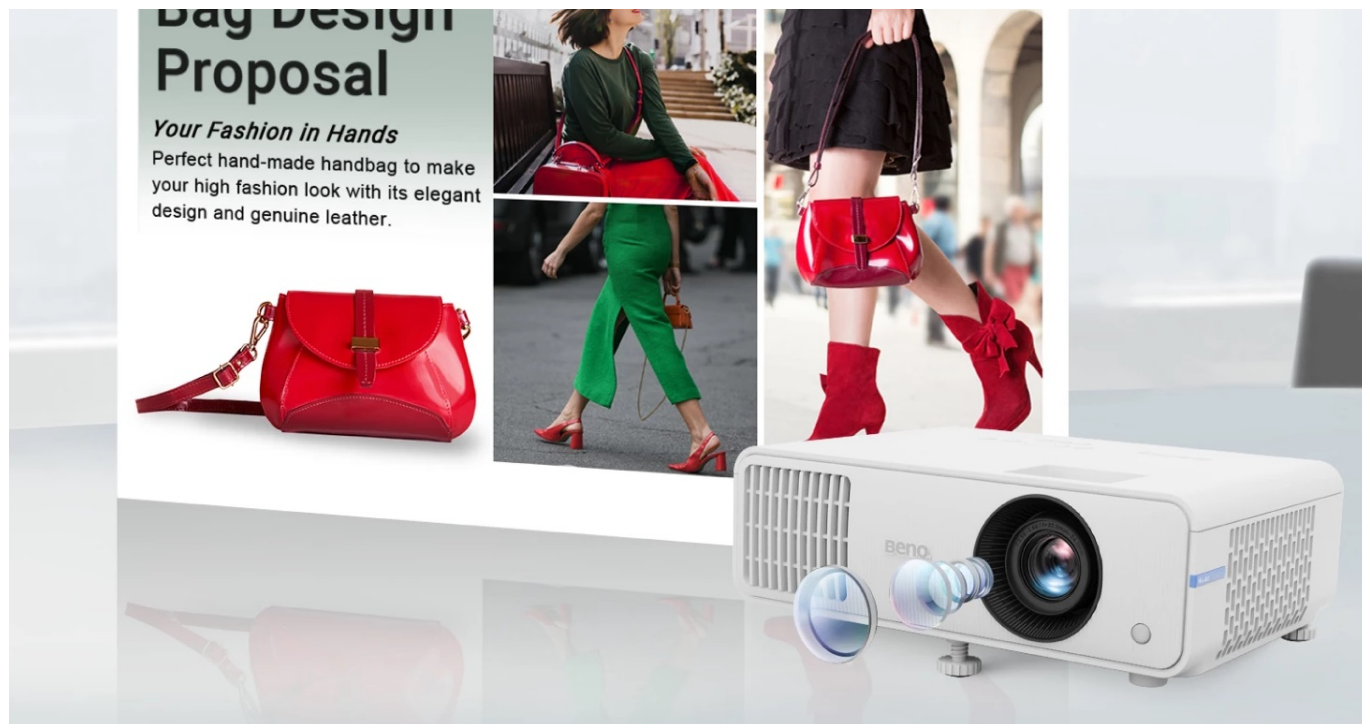

### Projektor BenQ LW550 - čistý obraz pro profesionální použití

**Projektor BenQ LW550** je ideálním řešením do firemního i obchodního prostředí. Pokročilá optická soustava čoček produkuje **křišťálově čistý a ostrý obraz** na ploše až 100". **95% pokrytí normy Rec.709** vám zase zprostředkuje bohaté a věrné barvy, které si vy nebo vaši zákazníci dopřejí konzistentně a po dlouhou dobu. Když není času nazbyt, **projektor BenQ LW550** zahájí schůzku během chvíle díky funkci **automatického zapnutí/vypnutí**. Obraz poté dostanete pod kontrolu díky korekci lichoběžníkového zkreslení. Nastavitelné nožky zvyšují flexibilitu umístění a díky **nízké hlučnosti** vás provoz projektoru nebude rušit.