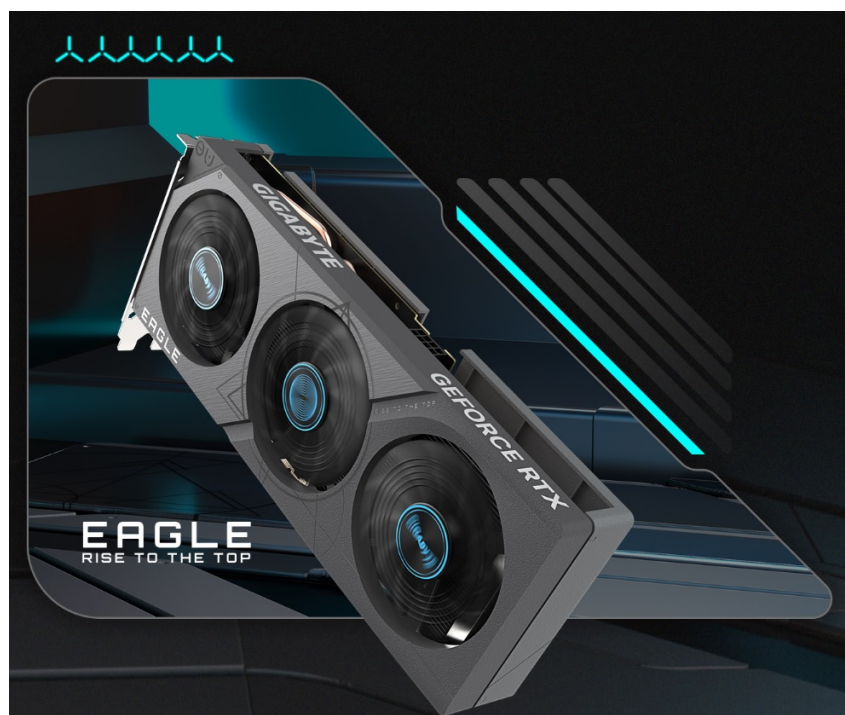

Tomáš Čaňo (iteshop.cz)

info@itcommunity.cz

+420 721 753 787

06.05.26 16:33:39

GIGABYTE GEFORCE RTX 4060 EAGLE OC 8G

Cena celkem:	9 807 Kč (bez DPH: 8 105 Kč)
Běžná cena:	10 788 Kč
Ušetříte:	981 Kč
Kód zboží:	VGAGB061
Part No.:	GV-N4060EAGLE OC-8GD
Záruka:	36 měs.
Stav:	Nové zboží

Popis

Realistická grafika v plné síle s GIGABYTE GeForce RTX 4060 EAGLE OC

Grafická karta GIGABYTE GeForce RTX 4060 EAGLE OC je postavena na moderní architektuře NVIDIA Ada Lovelace a poháněna technologií DLSS 3. Podporuje mimořádně efektivní výkon a také **vylepšený Ray Tracing**, díky čemuž si vychutnáte grafiku do nejmenších detailů. **Modelová řada NVIDIA GeForce RTX 40** disponuje **novými multiprocesory a tensorovými jádry**, které umožní dosáhnout vyšší hrubé síly a **výkonu DLSS 3**.

Třetí generace RT poskytuje až 2x vyšší výkon Ray Tracingu a vykreslí i velmi jemné odstíny, odlesky a další vizuální efekty. Grafická karta **GIGABYTE GeForce RTX 4060 EAGLE OC** je osazena **chladičím systémem WINDFORCE s trojicí 80mm ventilátorů**. Unikátní design lopatek s funkcí sgtřídavé rotace a kompozitními tepelnými trubicemi zajišťuje potřebné chlazení a účinný odvod tepla.

Konstrukce s rozšířeným chladičem podporuje efektivní proudění vzduchu. Současně je tento model grafické karty **GIGABYTE GeForce RTX 4060 EAGLE** osazen **zadní deskou**, která slouží jako ochranný kryt a zvyšuje odolnost před poškozením.