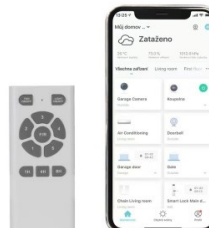

## Chytré osvětlení a ventilátor v jednom - IMMAX NEO LITE FRESH

**Smart stropní osvětlení IMMAX NEO LITE FRESH** do jakékoli místnosti v domácnosti. Kromě stylového osvětlení disponuje také **ventilátorem**, který vás osvěží v parných letních dnech a zahřeje v těch chladnějších. Díky **reverzibilnímu otáčení ventilátoru** rozproudí teplý vzduch v místnosti nahromaděný u stropu a posune ho dolů. Tím oteplí místnost a zvýší vaše pohodlí. **LED světlo s ventilátorem IMMAX NEO LITE FRESH** nabízí **až o 80 % nižší spotřebu** oproti klasickým zdrojům světla, 5 rychlostí otáčení, volbu směru rotace nebo dobu spuštění.

Pomocí **dálkového ovládání**, které je součástí balení, je nastavení rychlé a jednoduché. Další funkce nebo možnost vzdáleného ovládání získáte po propojení s **mobilní aplikací Immax NEO PRO**. Svítidlo **IMMAX NEO LITE FRESH**

produkuje teplé i studené odstíny světla a je vhodné po celý den i rok. Je **kompatibilní** s operačními systémy iOS, Android, Google Assistant, Amazon Alexa, Apple Siri zkratky a Google Assistant.

### IMMAX NEO LITE FRESH

Chytré stropní svítidlo s **ventilátorem** místnost nejen osvětlí, ale v horkých letních dnech i osvěží. Působivé provedení stříbrného těla a lopatek skvěle doplní současný interiér. Ventilátor disponuje **pěti rychlostmi** i režimem opačného otáčení, které v chladnějších dnech zajistí cirkulaci teplého vzduchu shora dolů. Aplikace IMMAX NEO PRO, fungující na globální platformě TUYA, umožní pohodlné vzdálené ovládání svítidla i ventilátoru. Je kompatibilní s iOS, Android, Google Assistant, Amazon Alexa, Apple Siri zkratky a Google Assistant. Součástí balení je také dálkový ovladač.