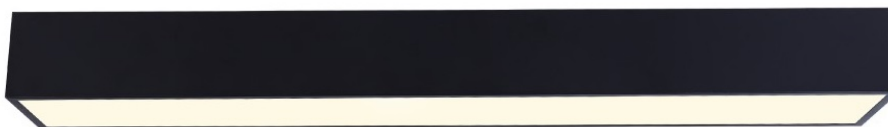

## IMMAX NEO CANTO - stylové Smart osvětlení do domácnosti

**Stropní LED svítidlo IMMAX NEO CANTO** ve stylovém a nadčasovém designu, které je vhodné do hal, předsíní nebo dalších místností, kam je vhodné podlouhlé světlo. LED osvětlení přináší **až o 80 % vyšší úsporu oproti standardním zdrojům**. Samozřejmostí je podpora ovládání pomocí **mobilní aplikace NEO PRO**, která vám umožní komfortní vzdálenou kontrolu světel, případně dalších zařízení, pokud stavíte komplexní chytrou domácnost.