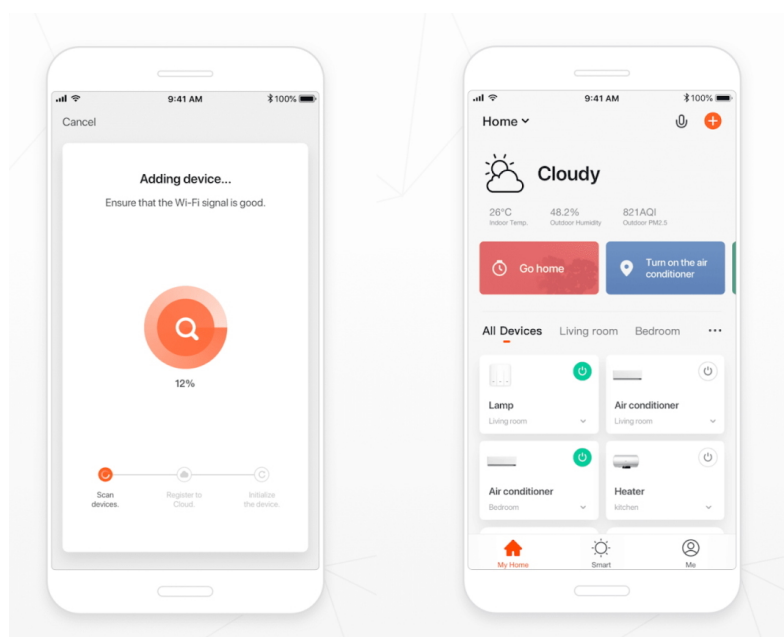

místnosti nebo světlo zcela zhasnout. Komunikuje na bezdrátovém protokolu **Zigbee 3.0** a je plně kompatibilní se systémy Philips HUE, TUYA, Tahoma, Lidl, Ikea a **podporuje hlasové asistenty** Amazon Alexa, Google Assistant a Apple Siri. Dálkový ovladač je součástí balení.

ZÁKLADNÍ SPECIFIKACE

Příkon: 50 W

Světelný tok: 4220 lm

Barevná teplota: 3000-6000 K

Index podání barev: >80

Stmívání: ano

Minimální životnost: 50 000 hodin

Materiál: kov + plast

Vstupní napětí: AC 100-240 V

Rozměry: 900 x 150 x 100 mm

Barva: černá

TuyaSmart:

[Aplikace pro Android](#)

[Aplikace pro iOS](#)