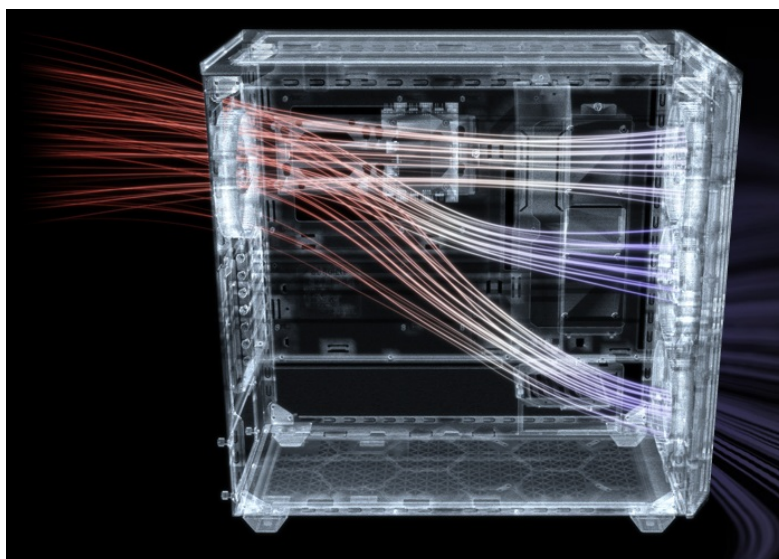

Záruka:

36 měs.

Stav:

Nové zboží

Popis

Be quiet! SHADOW BASE 800FX - PC skříň s podsvícenými ventilátory

PC skříň **Be quiet! SHADOW BASE 800FX** v provedení **Middle Tower** se vyznačuje optimalizovaným prouděním vzduchu a **ARGB osvětlením** pro stylový vzhled. Přináší dostatek prostoru i pro objemné komponenty v podobě grafických karet, výměníků nebo základních desek. **Ventilátory Light Wings** disponují ARGB osvětlením a tvoří působivou světelnou kombinaci. Kromě toho tyto ventilátory zajišťují **vysoký průtok vzduchu a chladicí výkon**.

Designové lopatky snižují turbulence a tím také celkovou hladinu hluku. Vnější konstrukce skříně podporuje mimořádnou **prodyšnost** a podpoří maximální výkon i těch nejnáročnějších konfigurací. Pro ještě lepší performanci nabízí skříně Be quiet! SHADOW BASE 800FX **prachový filtr**, který lze snadno vyjmout a vyčistit. Díky **velkorysému prostoru** vám umožní poskládat opravdu špičkovou konfiguraci. **Prakticky umístěné lišty pro vedení kabelů** zajistí přehledné uspořádání uvnitř skříně. Samozřejmostí je přítomnost nejdůležitějších konektorů na horním panelu.

Be quiet! SHADOW BASE 800FX

Skříně v provedení Middle Tower s průhlednou bočnicí a předním **ARGB podsvícením** nabízí **dvě 3,5"** pozice pro pevné disky a **čtyři 2,5"** pozice pro SSD disky. Na horním panelu naleznete dva porty **USB 3.0**, jeden port **USB-C** a dále také konektory pro sluchátka a mikrofon. Skříně je osazena **čtyřmi ARGB ventilátory o velikosti 140 mm**, a to v přední a zadní části, přesně tak, aby zaručily nejlepší průchod vzduchu. Ve skříně je dostatek prostoru pro chladič CPU do výšky až 180 mm a grafickou kartu o délce až 430 mm. Důmyslné řešení umožňuje pohodlné umístění **až 420 mm dlouhého výměníku** vodního chlazení na přední a vrchní straně. Potěší taktéž lišta pro lepší organizaci kabelů, dvojice prachových filtrů či integrovaný PWM/ARGB rozbočovač. Skříně je dodávána **bez zdroje**.