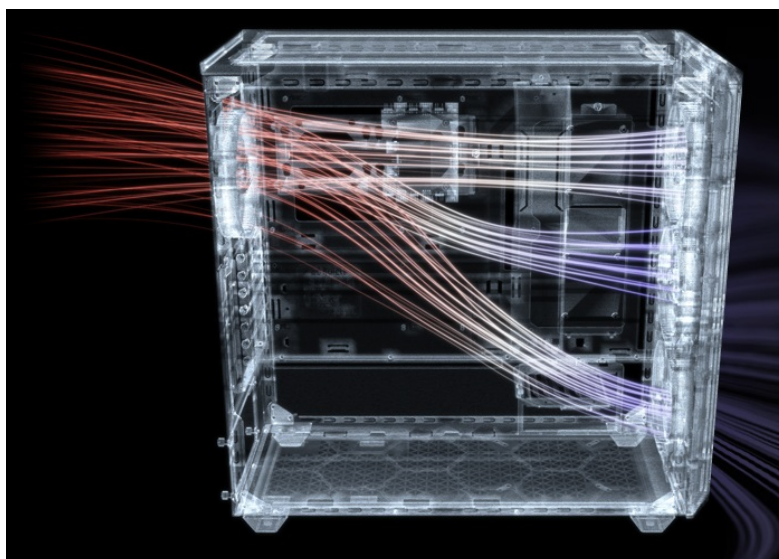

Designové lopatky snižují turbulence a tím také celkovou hladinu hluku. Vnější konstrukce skříně podporuje mimořádnou **prodyšnost** a podpoří maximální výkon i těch nejnáročnějších konfigurací. Pro ještě lepší performanci nabízí skříně Be quiet! SHADOW BASE 800FX **prachový filtr**, který lze snadno vyjmout a vyčistit. Díky **velkorysému prostoru** vám umožní poskládat opravdu špičkovou konfiguraci. **Prakticky umístěné lišty pro vedení kabelů** zajistí přehledné uspořádání uvnitř skříně. Samozřejmostí je přítomnost nejdůležitějších konektorů na horním panelu.

Be quiet! SHADOW BASE 800FX

Skříně v provedení Middle Tower s průhlednou bočnicí a předním **ARGB podsvícením** nabízí **dvě 3,5"** pozice pro pevné disky a **čtyři 2,5"** pozice pro SSD disky. Na horním panelu naleznete dva porty **USB 3.0**, jeden port **USB-C** a dále také konektory pro sluchátka a mikrofon. Skříně je osazena **čtyřmi ARGB ventilátory o velikosti 140 mm**, a to v přední a zadní části, přesně tak, aby zaručily nejlepší průchod vzduchu. Ve skříně je dostatek prostoru pro chladič CPU do výšky až 180 mm a grafickou kartu o délce až 430 mm. Důmyslné řešení umožňuje pohodlné umístění **až 420 mm dlouhého výměníku** vodního chlazení na přední a vrchní straně. Potěší taktéž lišta pro lepší organizaci kabelů, dvojice prachových filtrů či integrovaný PWM/ARGB rozbočovač. Skříně je dodávána **bez zdroje**.