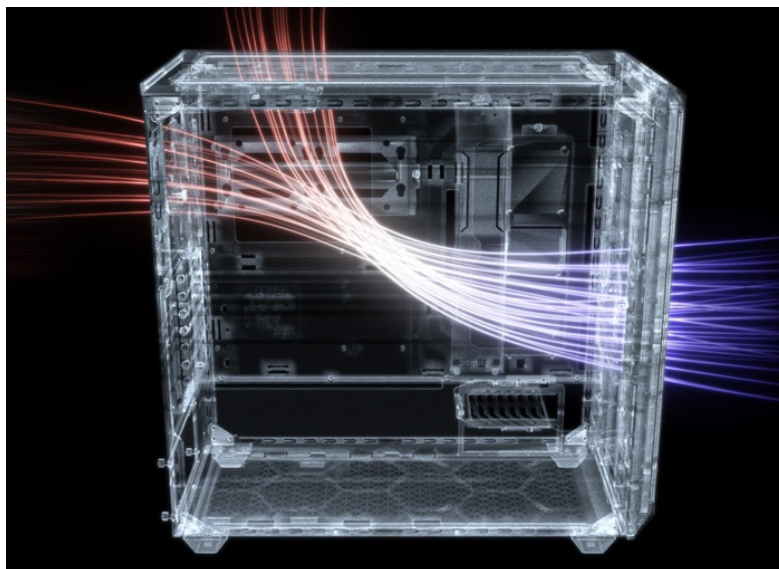

Popis

Be quiet! SHADOW BASE 800DX - moderní PC systém, který má styl

PC skříň **Be quiet! SHADOW BASE 800DX** v provedení **Middle Tower** se vyznačuje optimalizovaným prouděním vzduchu a **ARGB LED diodami** pro stylové osvětlení. Přináší dostatek prostoru i pro objemné komponenty v podobě grafických karet, výměníků nebo základních desek a potěší také **tichým chodem**. Užijte si maximální výkon. **Model SHADOW BASE 800DX** ocení především fanoušci vodního chlazení a ideálního proudění vzduchu. Díky konstrukci předního a horního krytu je zajištěna **mimořádná prodyšnost celého systému**. Samozřejmostí je přítomnost **prachového filtru**, který lze snadnou vyjmout a očistit.

Be quiet! SHADOW BASE 800DX

Skříň v provedení Middle Tower s průhlednou bočnicí a předním **ARGB podsvícením** nabízí **dvě 3,5"** pozice pro pevné disky a **čtyři 2,5"** pozice pro SSD disky. Na horním panelu naleznete dva porty **USB 3.0**, jeden port **USB-C** a dále také konektory pro sluchátka a mikrofon. Skříň je osazena **třemi ventilátory o velikosti 140 mm**, a to v přední, vrchní a zadní části, přesně tak, aby zaručily nejlepší průchod vzduchu. Ve skříni je dostatek prostoru pro chladič CPU do výšky až 180 mm a grafickou kartu o délce až 430 mm. Důmyslné řešení umožňuje pohodlné umístění **až 420 mm dlouhého výměníku** vodního chlazení na přední a vrchní straně. Potěší taktéž integrovaná lišta pro lepší organizaci kabelů a dvojice prachových filtrů. Skříň je dodávána **bez zdroje**.