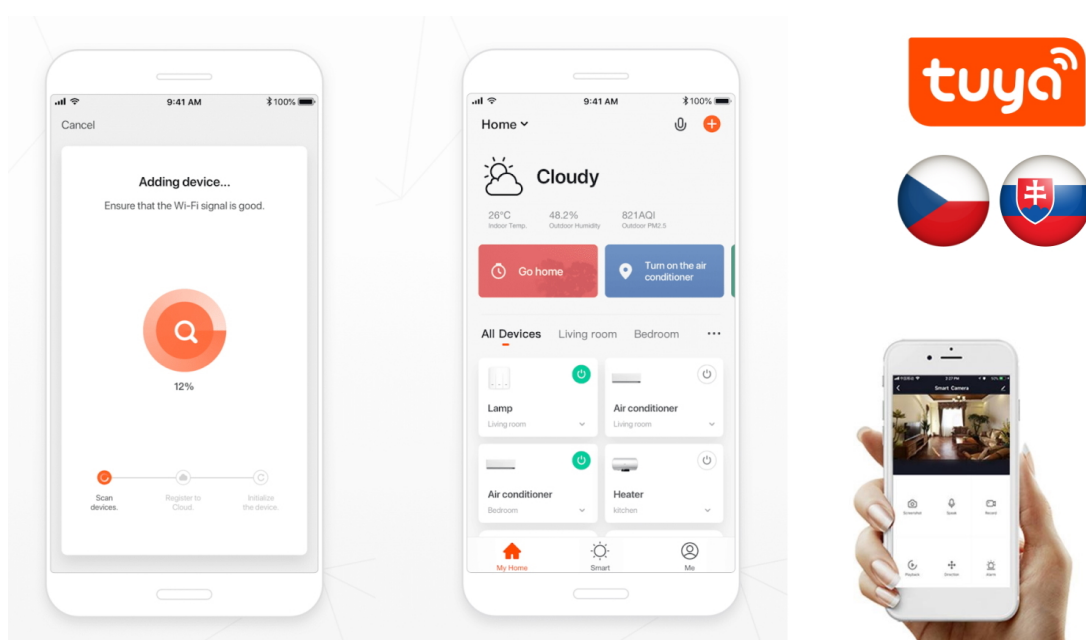

Tomáš Čaňo (iteshop.cz)

info@itcommunity.cz

+420 721 753 787

07.05.26 8:21:38

IMMAX NEO SMART 07768L

Cena celkem:	599 Kč (bez DPH: 495 Kč)
Běžná cena:	659 Kč
Ušetříte:	60 Kč
Kód zboží:	ELIIMM1019
Part No.:	07768L
Záruka:	24 měs.
Stav:	Nové zboží

Popis

IMMAX NEO SMART 07768L

Speciální bateriový programovatelný ovladač **pro ovládání světelných zdrojů** a dalších produktů systému IMMAX NEO komunikující na protokolu **ZigBee 3.0**. Ovladačem je možné stmívat, vypínat či měnit teplotu barvy světelných zdrojů. V aplikaci IMMAX NEO PRO, kompatibilní s iOS, Android, Amazon Alexa, Apple Siri, Google Assistant, TUYA a LIDL, **lze nastavit 3 různé scény** či automatizace pro stisk, dvojitisk nebo dlouhý stisk tlačítka mikrospínače. Díky tomu můžete mít osvětlení a další produkty v domácnosti kdykoliv pod kontrolou a stát se tak "pánem chytré domácnosti".

Upozornění: Nejedná se o klasický vypínač, nepřipojují se k němu žádné vodiče. Ovladač vyžaduje propojení s chytrou bránou IMMAX NEO BRIDGE PRO Smart Zigbee 3.0 v2 (prodává se samostatně) či jiným TUYA hubem na standardu ZigBee 3.0.

ZÁKLADNÍ SPECIFIKACE

Bezdrátové připojení: ZigBee 3.0

Frekvence: 2400-2483,5 MHz

Bezdrátový dosah: 25 m přímá viditelnost, 8 m v zastavěném prostoru

Napájení: 1x CR2032 3 V (není součástí balení)

Stupeň krytí: IP20