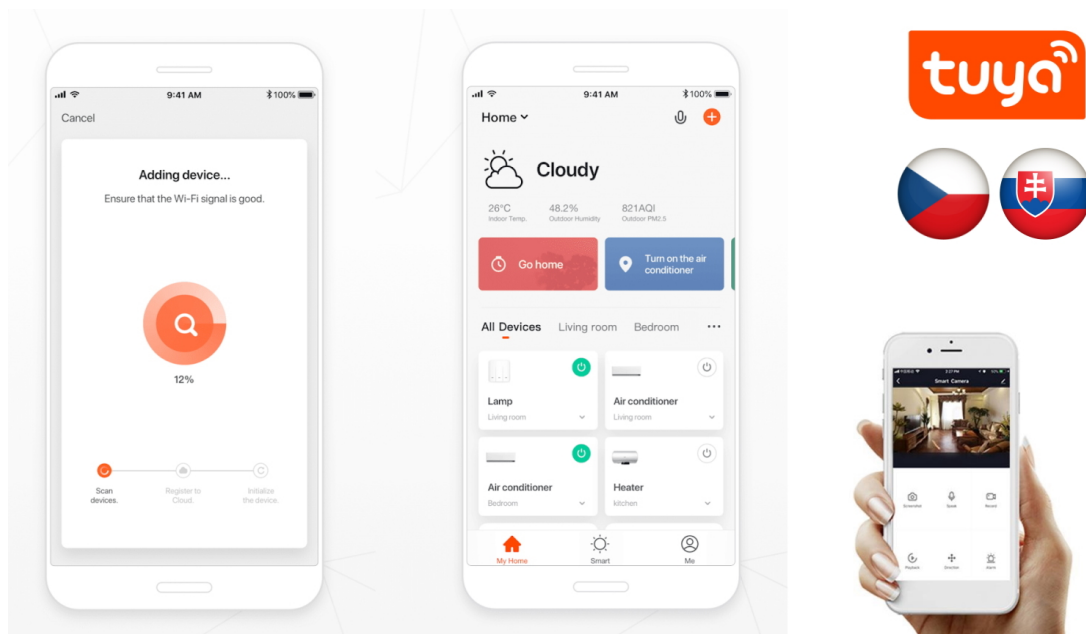

24 měs.

Stav:

Nové zboží

Popis

IMMAX NEO SMART kontroler V6

Speciální ovladač pro **ovládání světelných zdrojů** systému IMMAX NEO komunikující na protokolu **ZigBee 3.0**. Ovladačem je možné stmívat či vypínat, díky tomu můžete mít osvětlení v domácnosti kdykoliv pod kontrolou a stát se tak "pánem světla". Samozřejmostí je ochrana proti přepětí, přehřátí i přetížení. Kontroler je určen pro montáž pod vypínač nebo do svítidla a je plně kompatibilní se systémy iOS, Android, Amazon Alexa, Apple Siri, Google Assistant, TUYA a Lidl.

Upozornění: Kontroler vyžaduje propojení s chytrou bránou IMMAX NEO BRIDGE PRO Smart Zigbee 3.0 v2 (prodává se samostatně) či jiným TUYA hubem na standardu ZigBee 3.0.

ZÁKLADNÍ SPECIFIKACE

Rozhraní: Zigbee 3.0