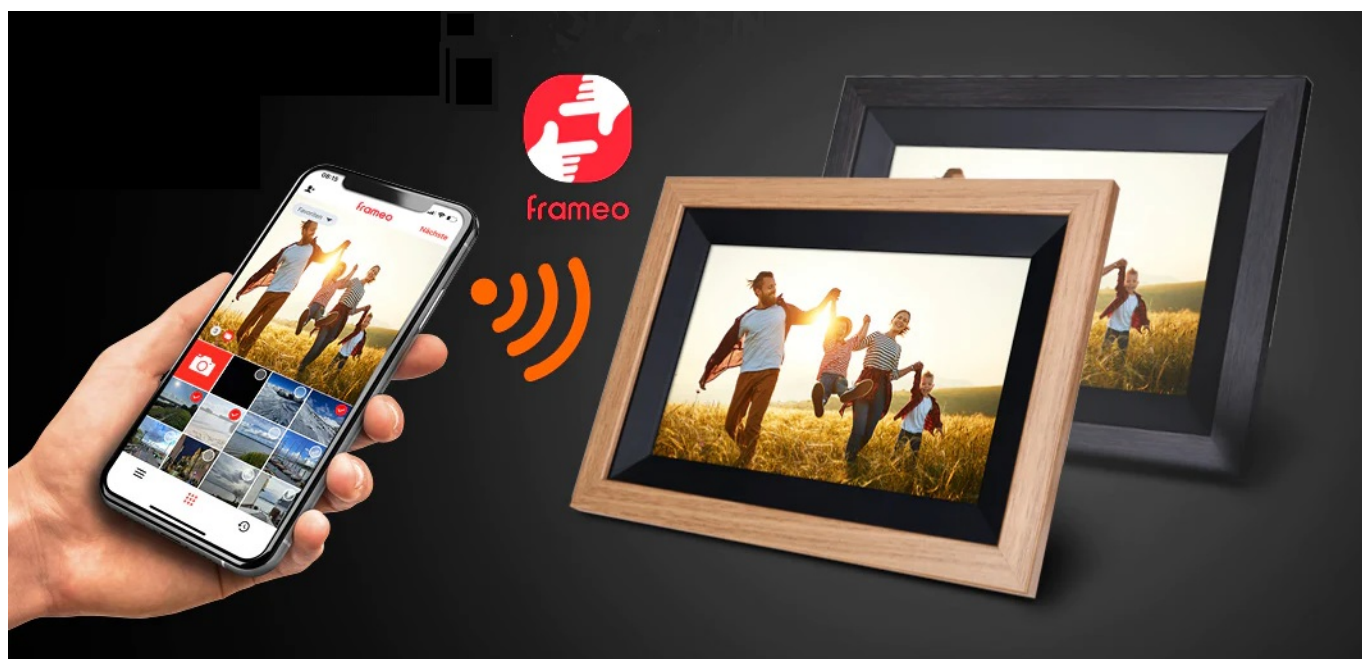

Dřevěný Wi-Fi fotorámeček Rollei Smart Frame WiFi 105 pro rychlou a jednoduchou prezentaci digitálních snímků. V dnešní době smartphonů a tabletů pořizujeme velké množství fotografií a videí z našeho každodenního života, dovolené a dalších událostí. S pomocí **digitálního fotorámečku Rollei Smart Frame WiFi 105** máte nejlepší a nejdůležitější vzpomínky kdykoli na očích a na jednom místě. Nahrávky do fotorámečku dostanete během několika sekund.

**Fotografie a videa za okamžik pomocí Frameo**

Letní dovolená, oslava narozenin nebo nezbedné kousky vašeho domácího mazlíčka přenesete během okamžiku díky **aplikaci Frameo**. Umožní vám odesílat **fotografie nebo videa o délce až 15 vteřin** skrze váš smartphone nebo tablet. Jednoduše vyberete potřebný obsah, dostupné fotorámečky a pomocí funkce WLAN a síť Wi-Fi sdělíte na **IPS dotykovém displeji fotorámečku o velikosti 10,1"**. Samozřejmostí je také možnost připojit standardní **paměťovou kartu microSD** či externí **úložiště s konektorem micro USB**.

Interní paměť s kapacitou 32 GB **pojme více než 20 000 fotografií nebo až 1000 videí**, takže při výběru se opravdu nemusíte omezovat. **Prostorný displej s IPS panelem** produkuje jasné a přesné barvy i bohaté pozorovací úhly, abyste mohli veškerý obsah sledovat pohodlně i se svojí rodinou nebo přáteli. **Dotyková obrazovka** je zárukou snadného a intuitivního ovládání.

Další praktické funkce

Digitální rámeček Rollei Smart Frame WiFi 105 disponuje celou řadou funkcí pro pohodlné přehrávání. Nechybí například možnost **automatického nebo ručního otáčení obrazu**, přidávání popisků či emoji nebo režim spánku pro snížení spotřeby energie. Konstrukce se vyznačuje **odnímatelným stojanem**, takže fotorámeček **Rollei Smart Frame WiFi 105** můžete flexibilně umístit na stůl nebo pověsit na zeď.