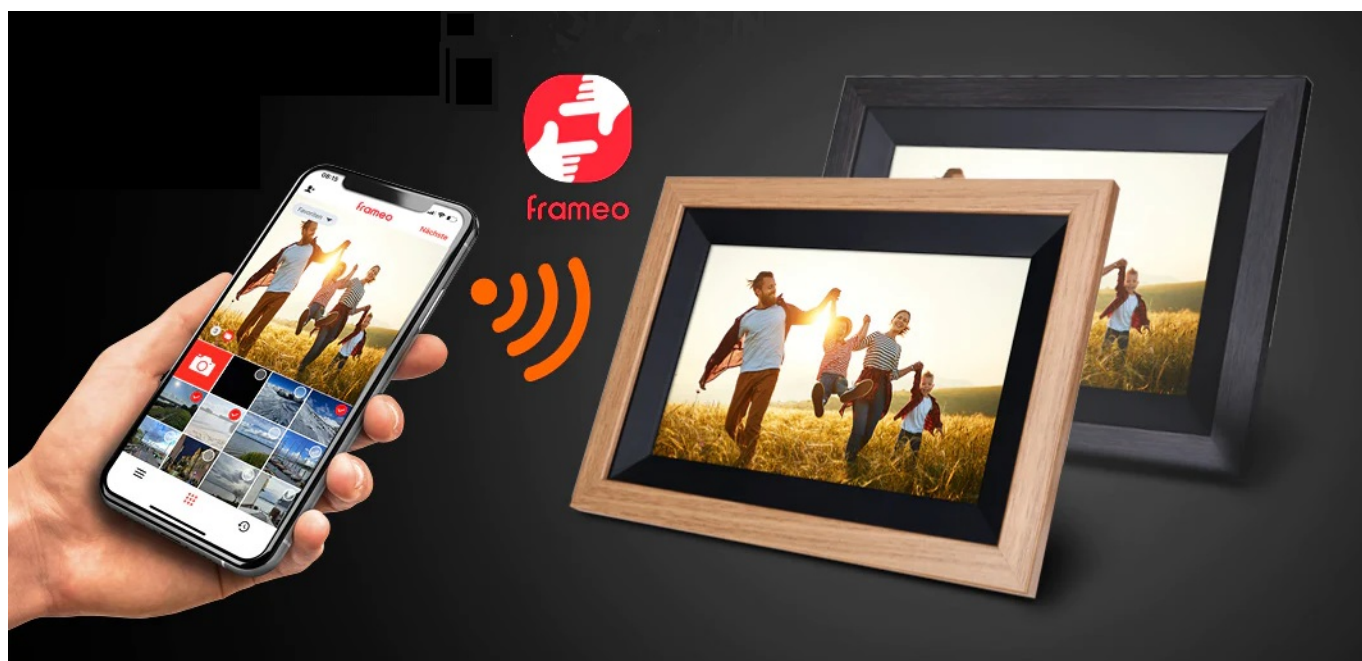

## Rollei Smart Frame WiFi 105 - digitální vzpomínky neustále na očích

**Dřevěný Wi-Fi fotorámeček Rollei Smart Frame WiFi 105** pro rychlou a jednoduchou prezentaci digitálních snímků. V dnešní době smartphonů a tabletů pořizujeme velké množství fotografií a videí z našeho každodenního života, dovolené a dalších událostí. S pomocí **digitálního fotorámečku Rollei Smart Frame WiFi 105** máte nejlepší a nejdůležitější vzpomínky kdykoli na očích a na jednom místě. Nahrávky do fotorámečku dostanete během několika sekund.

### Fotografie a videa za okamžik pomocí Frameo

Letní dovolená, oslava narozenin nebo nezbedné kousky vašeho domácího mazlíčka přenesete během okamžiku díky **aplikaci Frameo**. Umožní vám odesílat **fotografie nebo videa o délce až 15 vteřin** skrze váš smartphone nebo tablet. Jednoduše vyberete potřebný obsah, dostupné fotorámečky a pomocí funkce WLAN a síť Wi-Fi sdělíte na **IPS dotykovém displeji fotorámečku o velikosti 10,1"**. Samozřejmostí je také možnost připojit standardní **paměťovou kartu microSD** či externí **úložiště s konektorem micro USB**.

Interní paměť s kapacitou 32 GB **pojme více než 20 000 fotografií nebo až 1000 videí**, takže při výběru se opravdu

nemusíte omezovat. **Prostorný displej s IPS panelem** produkuje jasné a přesné barvy i bohaté pozorovací úhly, abyste mohli veškerý obsah sledovat pohodlně i se svojí rodinou nebo přáteli. **Dotyková obrazovka** je zárukou snadného a intuitivního ovládání.

### Další praktické funkce

**Digitální rámeček Rollei Smart Frame WiFi 105** disponuje celou řadou funkcí pro pohodlné přehrávání. Nechybí například možnost **automatického nebo ručního otáčení obrazu**, přidávání popisků či emoji nebo režim spánku pro snížení spotřeby energie. Konstrukce se vyznačuje **odnímatelným stojanem**, takže fotorámeček **Rollei Smart Frame WiFi 105** můžete flexibilně umístit na stůl nebo pověsit na zeď.