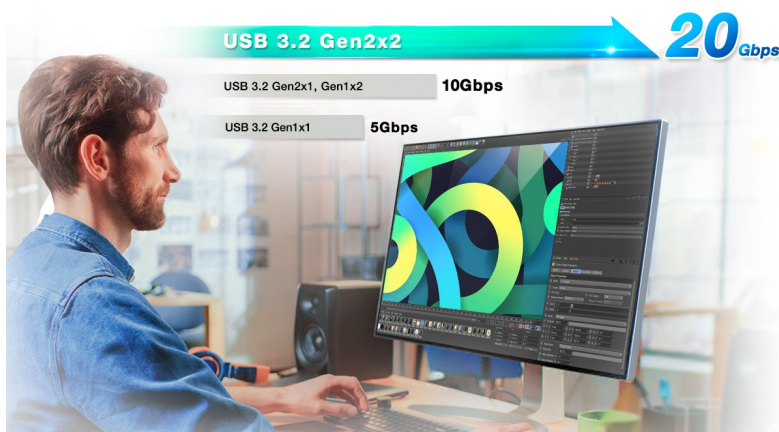

Ušetříte: **259 Kč**

Kód zboží: SSDADT1330

Part No.: AELI-SE880-500GCGY

Záruka: 60 měs.

Stav: Nové zboží

Popis

Impozantní rychlost sbalena na cesty - ADATA SE880

Posuňte produktivitu vpřed s **externím SSD ADATA SE880**. Podporuje **vysokorychlostní rozhraní USB 3.2 Gen2 x2**, které dosahuje impozantních přenosového tempa. **Rychlost čtení a zápisu až 2000 MB/s** je přibližně 20× vyšší oproti standardním pevným diskům, takže se velmi snadno dostanete k potřebným datům. Bez zpoždění reaguje také při vysoké provozní zátěži spojené s množstvím výpočetních úkolů.

Díky tomu je vhodný **pro náročné aplikace, editaci, případně multitasking**. **Externí SSD ADATA SE880** dosahuje **kompaktních rozměrů a nízké váhy**, díky čemuž je vysoce mobilní a disk lze snadno přepravovat v zavazadle nebo jej prostě vzít do ruky.

ADATA SE880 500 GB

Externí SSD disk s kapacitou **500 GB** a konektorem **USB-C** dosahuje rychlosti čtení a zápisu **až 2 000 MB/s**.

Součástí balení je kabel USB-C a USB-C na USB.

ZÁKLADNÍ SPECIFIKACE

Kapacita: 500 GB