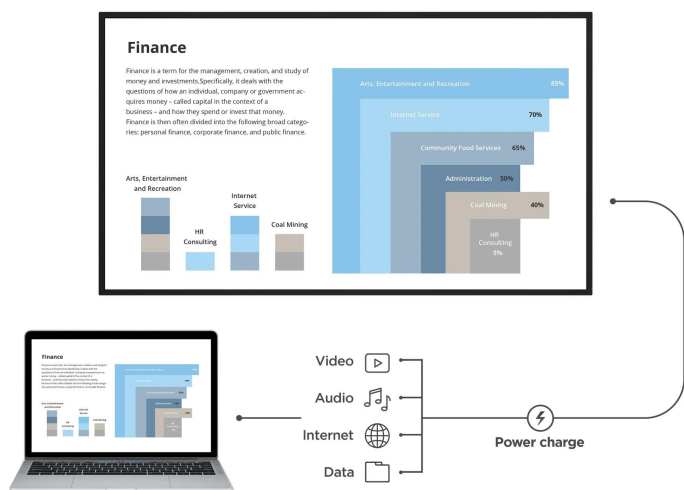

Svižný chod a odezvu zajišťuje **4jádrový procesor** ve spojení se **4GB RAM**. Po ruce máte také praktický **software myViewBoard**, který disponuje bohatou nabídkou nástrojů pro interaktivní výuku, firemní prezentace nebo komunikaci s klienty.