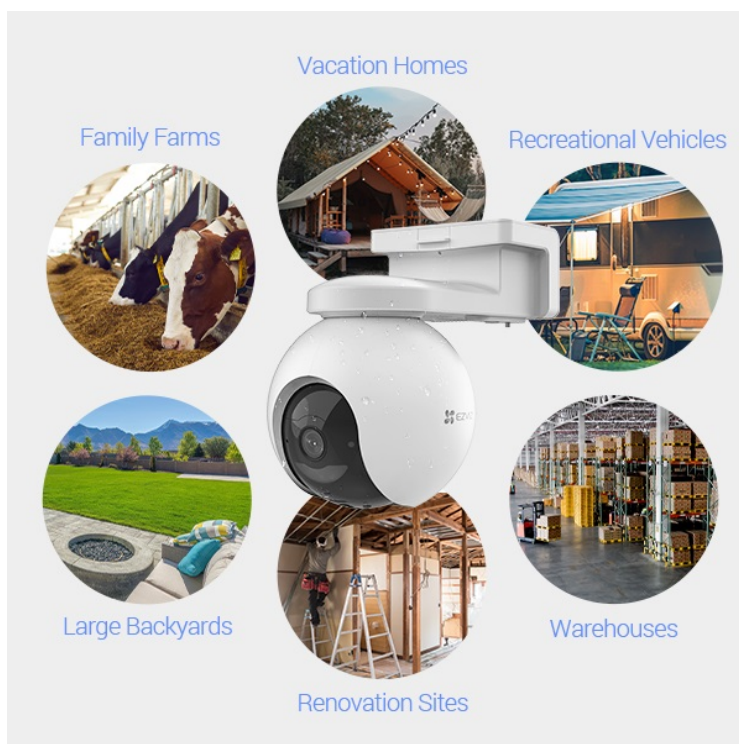

Záruka:

24 měs.

Stav:

Nové zboží

Popis

EZVIZ EB8 4G - zabezpečení tam, kde vám na tom záleží

Bezdrátová IP kamera EZVIZ EB8 4G pro nepřetržitý monitoring venkovního prostoru. Vyznačuje se snadnou instalací bez nutnosti připojených kabelů a poskytuje flexibilní možnosti instalace. V případě mimo dosah sítě Wi-Fi využívá **síť 4G LTE** a pro provoz slouží integrovaná baterie, kterou lze dobít pomocí solárního panelu EZVIZ. Ten je k dostání samostatně.

Baterie s kapacitou 10 400 mAh představuje variantu ekologického napájení a udržitelnosti. Podpora **solárního napájení** vám umožní provozovat kameru jen za pomoci slunečního svitu. Pomocí **mobilní aplikace** získáte snadný vzdálený přístup k rozmanitým funkcím a nastavení. **Kamera EZVIZ EB8 4G** vám umožní detekovat rozmanité druhy pohybu, jako je pohyb osob, běh zvířat a obecně inteligentní sledování aktivity.

Výbava zahrnuje **integrováný IR přísvit** a možnost sledování ve dne i v noci. Samozřejmostí je **pevná konstrukce** odolná proti dešti, větru a dalším venkovním podmínkám. Je tak ideální pro využití v jakémkoli venkovním prostoru – nejenom pro chytrý dům, ale také například při rekreaci, návštěvě kempu, při cestách v obytném voze, na farmě, chatě, v renovovaných budovách apod. Díky **GPS** najdete kameru klidně i uprostřed divočiny.