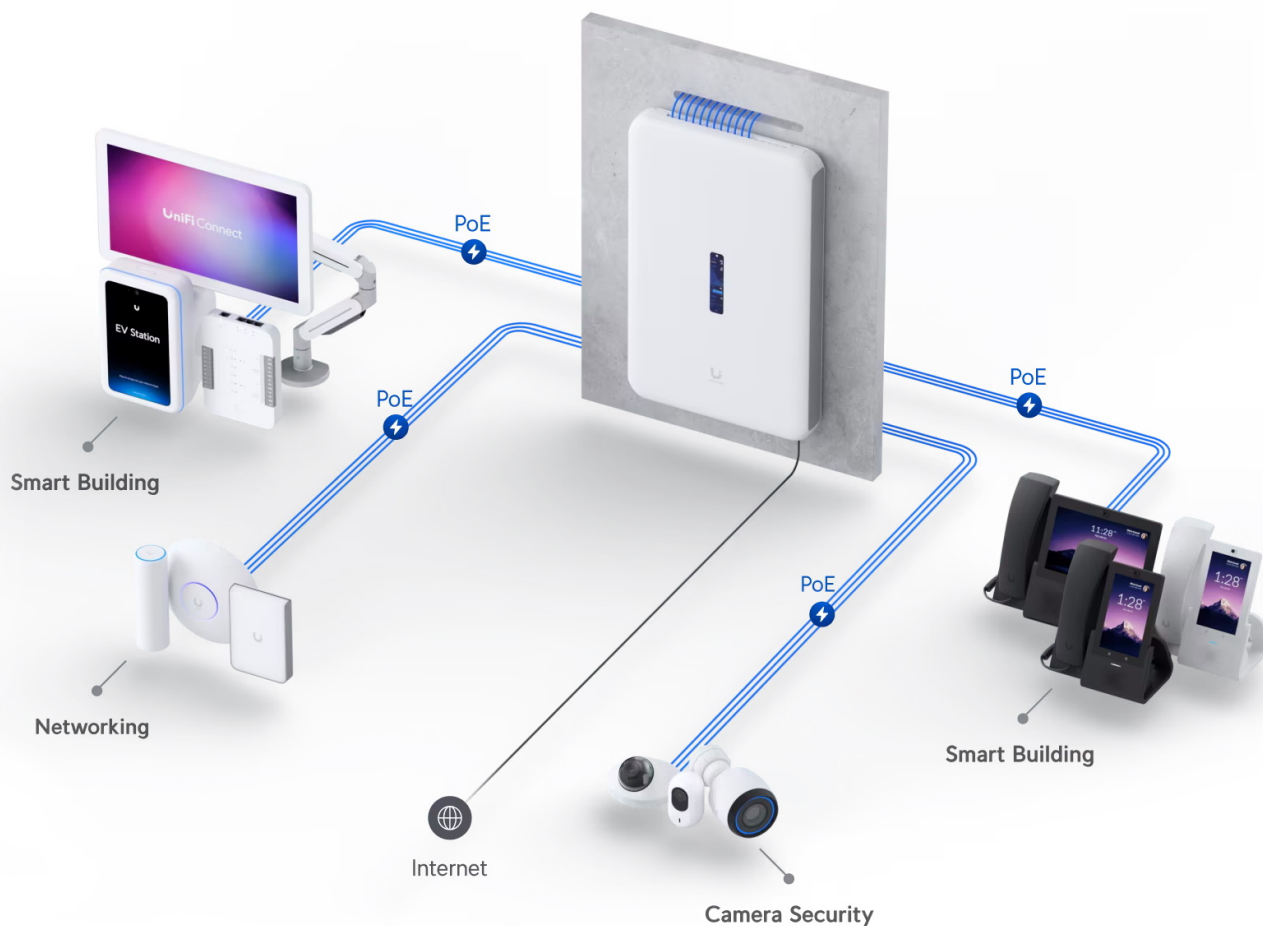

UBIQUITI UNIFI DREAM WALL

Cena celkem: **27 944 Kč****(bez DPH: 23 094 Kč)**Běžná cena: **30 738 Kč**Ušetříte: **2 794 Kč**

Kód zboží: NAAUBT1152

Part No.: UDW

Záruka: 26 měs.

Stav: Nové zboží

Popis

Ubiquiti UniFi Dream Wall

All-in-one **UniFi OS konzole** spojuje bezpečnostní bránu, vysokorychlostní přístupový bod, síťový videorekordér (**NVR**) a gigabitový **PoE** přepínač do jednoho kompaktního zařízení, které lze snadno instalovat **na stěnu**. Pomáhá domácím i firemním majitelům hladce rozšiřovat a spravovat síť díky vysokorychlostnímu připojení se dvěma sítěmi WAN (porty **10G SFP+ a 2,5GbE RJ-45**). Integrovaný přístupový bod využívá standard **802.11ax (Wi-Fi 6)** a nabízí přenosovou rychlost (agregovaná propustnost) až **2,7 Gbps**. Díky integrovaným anténám se ziskem **6 dBi (5 GHz)** a **5,9 dBi (2,4 GHz)** poskytuje spolehlivou oboustrannou komunikaci mezi AP a více než 300 klienty.

Zařízení je vybaveno operačním systémem **UniFi OS** a poskytuje plnou kontrolu nad všemi zařízeními UniFi, včetně přístupových bodů, kamer, telefonů a čteček. Je to také konzole pro budoucnost, protože na ní bude možné spouštět všechny připravované aplikace UniFi OS.

Zabezpečení nové generace:

- Pravidla brány firewall zaměřená na aplikace
- Detekce hrozeb IPS/IDS na základě signatur
- Filtrování obsahu, zemí, domén a reklam
- Segmentace provozu na základě VLAN/podsítí
- Plně stavový firewall