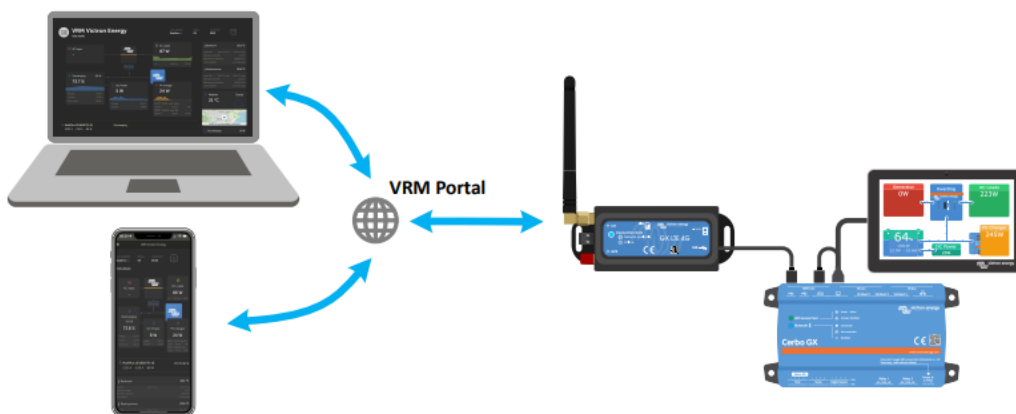

VICTRON ENERGY GX LTE 4G

Cena celkem:	5 247 Kč (bez DPH: 4 337 Kč)
Běžná cena:	5 772 Kč
Ušetříte:	525 Kč
Kód zboží:	SOPGWL0466
Part No.:	GSM100100400
Záruka:	60 měs.
Stav:	Nové zboží

Popis

Victron Energy GX LTE 4G

GX LTE 4G je mobilní modem pro řadu monitorovacích produktů GX (Venus OS v2.60 nebo novější), který podporuje technologie 2G, 3G a 4G. Poskytuje systému mobilní připojení k internetu a připojení k portálu Victron Remote Management (VRM). Modem obsahuje vestavěný GPS přijímač. Po instalaci volitelné aktivní antény GPS (není součástí) lze systém sledovat a geograficky ohraničovat na portálu VRM.

Balení obsahuje modem s integrovaným kabelem USB, mini prutovou anténu GSM 2G/3G/4G (pro vnitřní použití) a napájecí kabel DC (s vestavěnou pojistkou a svorkovnicí).

Zařízení GX LTE 4G poskytuje připojení k internetu pouze pro zařízení GX. Neexistuje možnost sdílení internetu s notebooky, telefony nebo jinými zařízeními. U zařízení, kde potřebuje internet více zařízení, například na jachtě nebo v obytném voze, zvažte místo toho instalaci mobilního směrovače.

2G (GPRS): 85,6 Kbps / 85,6 Kbps

Rozhraní: 2× SMA konektor (F), 1× slot pro mini SIM

Napájecí kabel: 1,4 m dlouhý s držákem pojistek, svorkovnicí a 10mm kroužkovými svorkami

Vložená pojistka: T3.15A250V

Napájení: 8-70 V DC