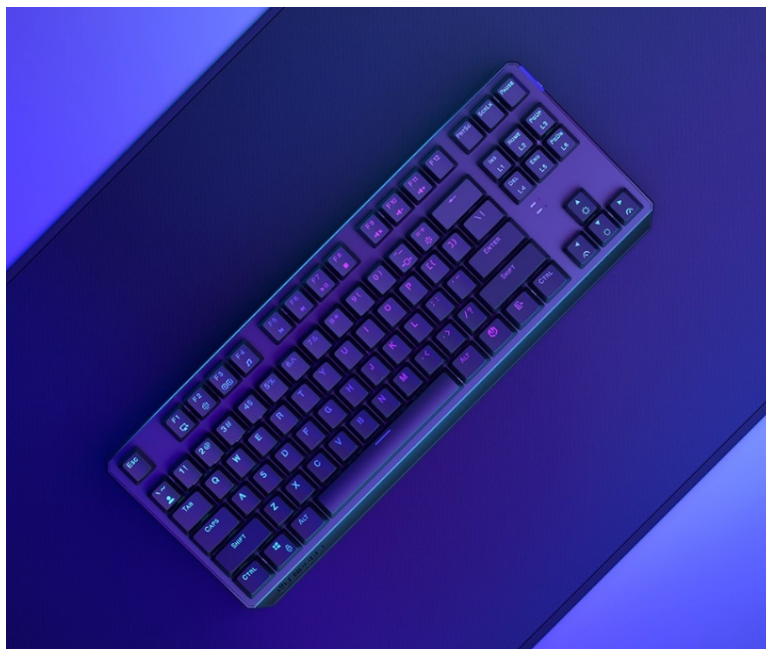

Popis

Endorfy Thock TKL Wireless Red - herní klávesnice, která vám dá volnost

Herní bezdrátová klávesnice Endorfy Thock TKL Wireless Red, se kterou absolvujete virtuální bitvy bez omezujícího kabelu. Navíc díky **kompaktním rozměrům** šetří místo na stole, takže máte prostor pro další gamingové příslušenství nebo občerstvení. Uplatní se nejen ve hrách, ale také pracovní a kreativní činnosti. Veškeré výzvy zvládne bezdrátově od pracovního stolu i třeba z pohodlí gauče. **Klávesnice Endorfy Thock TKL Wireless Red** svou dominanci potrhuje přítomnostní **mechanických spínačů Kailh Red**, které se vyznačují enormní **životností až 70 milionů kliknutí** a **ultrarychlými reakcemi**.

Jsou ideální do situací, kde musíte bleskově reagovat, útočit, zasadit finální úder nebo dělat nejrůznější comba. Gamingová klávesnice Endorfy Thock TKL Wireless Red nabízí **3 způsoby připojení**. Kromě tradičního **kabelu** disponuje také technologií **Bluetooth** nebo **2,4GHz rozhraním** pro bezdrátovou konektivitu. Díky **robustní konstrukci** se nemusíte bát nechtěného poškrábání nebo poškození při přenášení a můžete hrát naplno a s maximální agresivitou. Stabilní pozici zajistí praktické **vyklápěcí nožky**. Samozřejmostí je podpora stylového **barevného ARGB podsvícení**.

Endorfy Thock TKL Wireless Red

Bezdrátová **mechanická** herní klávesnice je vybavena spínači **Kailh Red** s perfektní odezvou a životností **až 70 milionů** stisků. Klávesy jsou **ARGB podsvícené** a nabízí možnost vlastního nastavení. Klávesy jsou navíc také **plně programovatelné**, díky tomu lze klávesnici individualizovat přesně podle potřeb hráče a hrané hry. Samozřejmě nechybí ani funkce **Anti-Ghosting** a N-Key rollover. Připojení k počítači lze realizovat jak bezdrátově skrze **Bluetooth** či miniaturní USB přijímač a technologii **2,4 GHz**, tak i drátově pomocí **USB** kabelu, který slouží zároveň pro nabíjení.