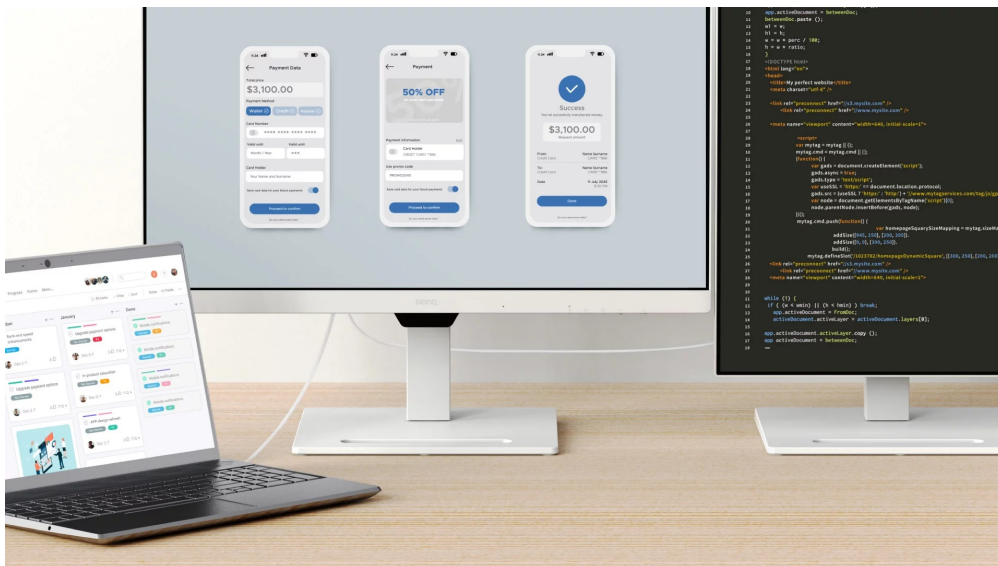

Popis

BenQ GW2790QT - vyšší produktivita, pohodlí pro oči

Pracovní monitor BenQ GW2790QT nastolí ideální poměr mezi pracovním nasazením a pohodlím. Díky **bohaté konektivité** můžete připojit rozmanitá periferní zařízení, přepínat mezi nimi dle potřeby nebo přenášet data, obraz a jediným kabelem ještě zařízení napájet. Takové výhody přináší **rozhraní USB-C**, potěší také přítomnost integrovaného USB rozbočovače a nechybí ani další porty jako **DisplayPort** nebo **HDMI**.

Veškerá práce přehledně

Připojte **monitor BenQ GW2790QT** do konfigurace s více monitory a získáte další **obrazovou plochu o velikosti 27"** a s vysokým **QHD rozlišením**. Díky sériovému **připojení Daisy Chain** vytvoříte přehledný pracovní prostor pro efektivní multitasking. **Pokročilá ergonomická konstrukce** se vyznačuje **výškově nastavitelným stojanem a funkcí Pivot**, takže displej rychle a jednoduše umístíte do požadované výšky či úhlu.

BenQ GW2790QT

Monitor s úhlopříčkou **27"** a rozlišením **2560 × 1440** bodů nabízí 99% pokrytí sRGB barevné palety/škály. Disponuje kontrastním poměrem **1000 : 1**, dobou odezvy **5 ms** a jasem **350 cd/m²**. Pohodlné sledování zajišťují široké pozorovací úhly **178° horizontálně i vertikálně**. Předností je také možnost nastavení optimální orientace monitoru díky funkci **Pivot**, integrovaný **USB hub** a vestavěné **stereo reproduktory** s celkovým výkonem 4 W. K dispozici jsou také dva porty **USB-C**, z nichž jeden kromě vysokorychlostního přenosu videa a dat umožňuje napájení připojených zařízení až do 65 W. Díky technologii **Daisy Chain** lze jednoduše propojit více monitorů a připojit je k počítači jediným kabelem.

Součástí balení je HDMI a USB-C kabel.

ZÁKLADNÍ SPECIFIKACE

Typ panelu: IPS

Úhlopříčka: 27"

Poměr stran: 16 : 9

Rozlišení: 2560 × 1440 px

Kontrastní poměr: 1000 : 1

Doba odezvy: 5 ms