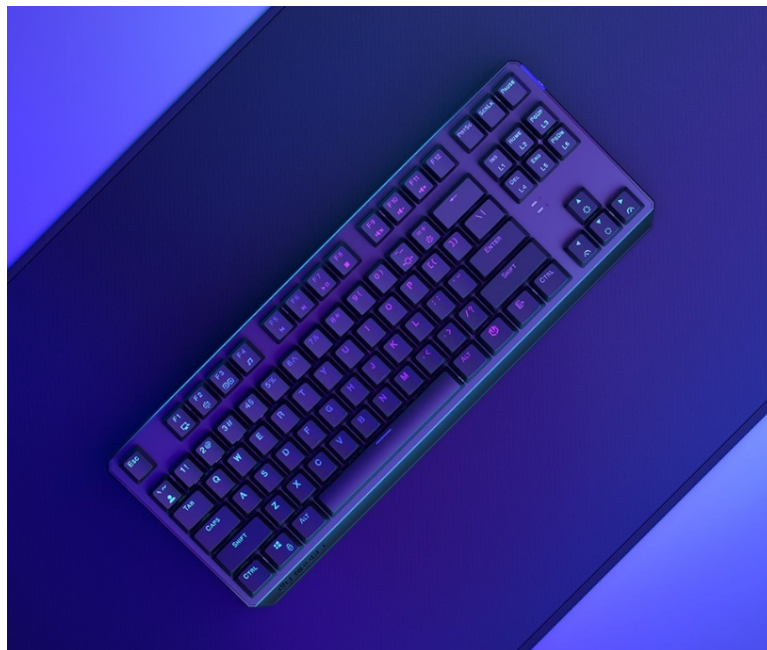

### Endorfy Thock TKL Wireless Black - herní klávesnice, která vám dá volnost

**Herní bezdrátová klávesnice Endorfy Thock TKL Wireless Black**, se kterou absolvujete virtuální bitvy i pracovní činnosti bez omezujícího kabelu. Navíc díky **kompaktním rozměrům** šetří místo na stole, takže máte prostor pro další gamingové příslušenství nebo občerstvení. Uplatní se nejen ve hrách, ale také pracovní a kreativní činnosti. Veškeré výzvy zvládne bezdrátově od pracovního stolu i třeba z pohodlí gauče. **Klávesnice Endorfy Thock TKL Wireless Black** svou dominanci potrhuje přítomností **mechanických spínačů Kailh Black**, které se vyznačují enormní **životností až 70 milionů kliknutí** a skvělou odezvou při každém stisknutí.

**Spínače Kailh Black** podporují komfortní činnost při lehce zvýšené síle aktivace. Díky tomu vám umožní nejenom hraní her, ale také tvořit. Uplatní se při psaní dokumentů, e-mailů, příspěvků na blog apod. A jakmile vyřídíte administrativní povinnosti, je čas naskočit do hry. Gamingová klávesnice Endorfy Thock TKL Wireless Black nabízí **3 způsoby připojení**. Kromě tradičního **kabelu** disponuje také technologií **Bluetooth** nebo **2,4GHz rozhraním** pro bezdrátovou konektivitu. Díky **robustní konstrukci** se nemusíte bát nechtěného poškrábání nebo poškození při přenášení a můžete hrát naplno a s maximální agresivitou. Stabilní pozici zajistí praktické **vyklápěcí nožky**. Samozřejmostí je podpora stylového **barevného ARGB podsvícení**.