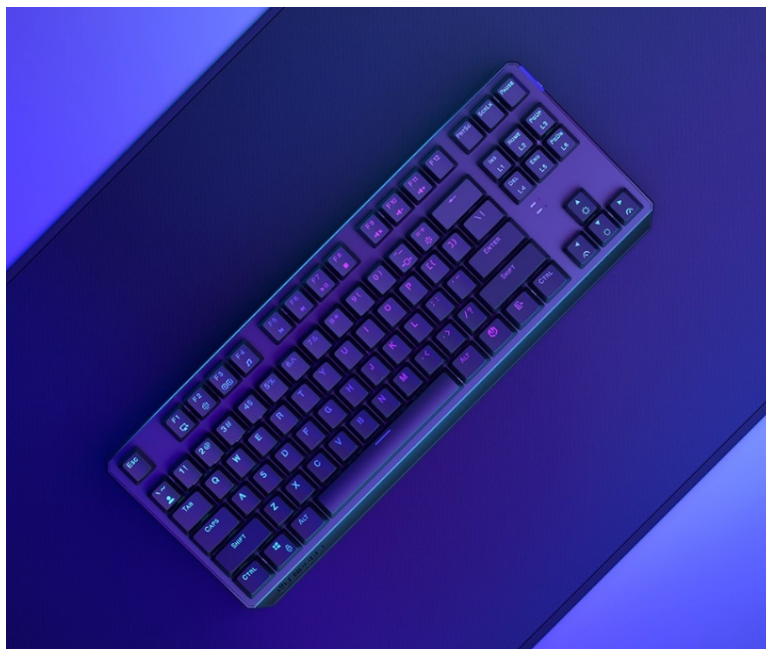

Popis

Endorfy Thock TKL Wireless Red - herní klávesnice, která vám dá volnost

Herní bezdrátová klávesnice Endorfy Thock TKL Wireless Red, se kterou absolvujete virtuální bitvy bez omezujícího kabelu. Navíc díky **kompaktním rozměrům** šetří místo na stole, takže máte prostor pro další gamingové příslušenství nebo občerstvení. Uplatní se nejen ve hrách, ale také pracovní a kreativní činnosti. Veškeré výzvy zvládne bezdrátově od pracovního stolu i třeba z pohodlí gauče. **Klávesnice Endorfy Thock TKL Wireless Red** svou dominanci potruhuje přítomnostní **mechanických spínačů Kailh Red**, které se vyznačují enormní **životností až 70 milionů kliknutí** a **ultrarychlými reakcemi**.

Jsou ideální do situací, kde musíte bleskově reagovat, útočit, zasadit finální úder nebo dělat nejrůznější comba. Gamingová klávesnice Endorfy Thock TKL Wireless Red nabízí **3 způsoby připojení**. Kromě tradičního **kabelu** disponuje také technologií **Bluetooth** nebo **2,4GHz rozhraním** pro bezdrátovou konektivitu. Díky **robustní konstrukci** se nemusíte bát nechtěného poškrábání nebo poškození při přenášení a můžete hrát naplno a s maximální agresivitou. Stabilní pozici zajistí praktické **vyklápěcí nožky**. Samozřejmostí je podpora stylového **barevného ARGB podsvícení**.

Endorfy Thock TKL Wireless Red

Bezdrátová **mechanická** herní klávesnice je vybavena spínači **Kailh Red** s perfektní odezvou a životností **až 70 milionů** stisků. Klávesy jsou **ARGB podsvícené** a nabízí možnost vlastního nastavení. Klávesy jsou navíc také **plně programovatelné**, díky tomu lze klávesnici individualizovat přesně podle potřeb hráče a hrané hry. Samozřejmě nechybí ani funkce **Anti-Ghosting** a N-Key rollover. Připojení k počítači lze realizovat jak bezdrátově skrze **Bluetooth** či miniaturní USB přijímač a technologii **2,4 GHz**, tak i drátově pomocí **USB** kabelu, který slouží zároveň pro nabíjení.