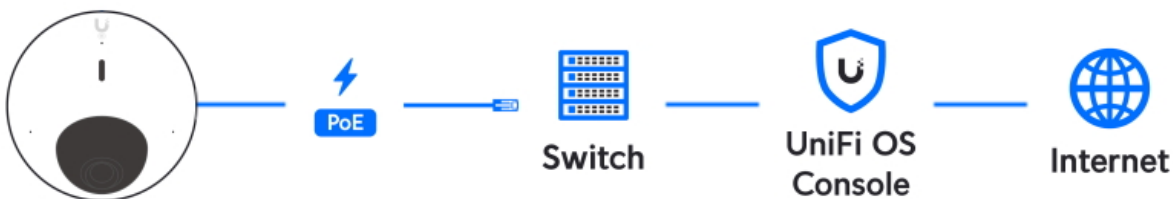

UBIQUITI UNIFI PROTECT G5 DOME

Cena celkem:	4 746 Kč
	(bez DPH: 3 923 Kč)
Běžná cena:	5 221 Kč
Ušetříte:	475 Kč
Kód zboží:	IPKUBT1029
Part No.:	UVC-G5-Dome
Záruka:	26 měs.
Stav:	Nové zboží

Popis

Ubiquiti UniFi Protect G5 Dome

Kamera **UniFi Protect G5 Dome** poskytuje čistý a ostrý obraz v **rozlišení 2688 × 1512 při 30 fps** s možností nočního vidění.

Kamera podporuje aktivní **PoE napájení (37-57 V DC)**. Balení neobsahuje PoE injektor.

- 5 Mpx CMOS senzor (4 Mpx video)
- Úhel záběru: 102,4° horizontálně, 71,4° vertikálně, 134,3° diagonálně
- IR přísvit (noční režim) s dosahem až 10 m
- Vylepšený dynamický rozsah
- Videokompresce H.264 a MJPEG
- Mikrofon + reproduktor (mikrofon lze softwarově vypnout)
- Krytí IPX4 + IK08 (antivandal)
- PoE napájení
- Správa skrze aplikaci UniFi Protect (verze 2.2.7 nebo 2.7.18 a novější (web) / 1.10.0 a novější (chytrý telefon))

ZÁKLADNÍ SPECIFIKACE

Rozlišení snímače: 5 Mpx

Snímací čip: 5 Mpx CMOS senzor (4 Mpx video)

Maximální rozlišení: 2688 × 1512 px

Snímková rychlost: max. 30 fps

IR přísvit: ano, do 10 m

Objektiv: pevný

Rozhraní: 1x RJ-45 10/100 Mbps

Video komprese: H.264, MJPEG

Slot paměťových karet: ne

Audio: ano, mikrofon + reproduktor